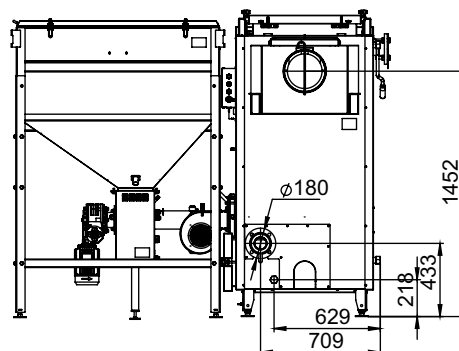

Монтажные размеры котлов Maxima

Maxima 150 (1 шнек / бункер 800 л)

Maxima 150 (1 шнек / бункер 1250 л)

Монтажные размеры котлов Maxima

Maxima 150 (1 шнек / бункер 1700 л)

Maxima 150 (1 шнек / бункер 3000 л)

Монтажные размеры котлов Maxima

Maxima 150 (2 шнека / бункер 800 л)

Maxima 150 (два шнека / бункер 1250 л)

Монтажные размеры котлов Maxima

Maxima 150 (2 шнека / бункер 1700 л)

Maxima 150 (2 шнека / бункер 3000 л)