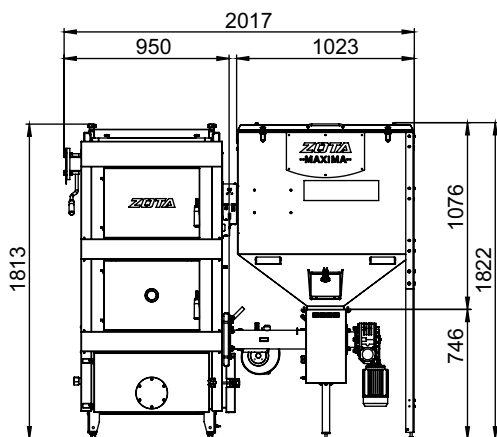

Монтажные размеры котлов Maxima

Maxima 150 (1 шнек / бункер 800 л)

Maxima 150 (1 шнек / бункер 1250 л)

Монтажные размеры котлов Maxima

Maxima 150 (1 шнек / бункер 1700 л)

Maxima 150 (1 шнек / бункер 3000 л)

Монтажные размеры котлов Maxima

Maxima 150 (2 шнека / бункер 800 л)

Maxima 150 (два шнека / бункер 1250 л)

Монтажные размеры котлов Maxima

Maxima 150 (2 шнека / бункер 1700 л)

Maxima 150 (2 шнека / бункер 3000 л)