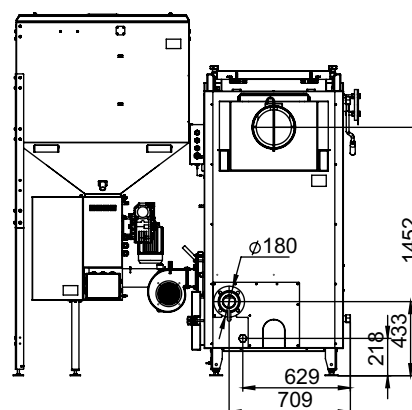

Монтажные размеры котлов Maxima

Maxima 150 (1 шнек / бункер 800 л)

Maxima 150 (1 шнек / бункер 1250 л)

Монтажные размеры котлов Maxima

Maxima 150 (1 шнек / бункер 1700 л)

Maxima 150 (1 шнек / бункер 3000 л)

Монтажные размеры котлов Maxima

Maxima 150 (2 шнека / бункер 800 л)

Maxima 150 (два шнека / бункер 1250 л)

Монтажные размеры котлов Maxima

Maxima 150 (2 шнека / бункер 1700 л)

Maxima 150 (2 шнека / бункер 3000 л)