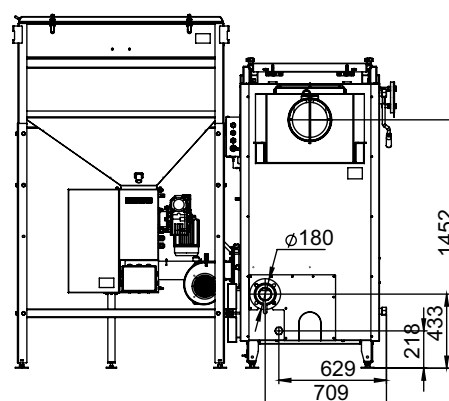

Монтажные размеры котлов Maxima

Maxima 150 (1 шнек / бункер 800 л)

Maxima 150 (1 шнек / бункер 1250 л)

Монтажные размеры котлов Maxima

Maxima 150 (1 шнек / бункер 1700 л)

Maxima 150 (1 шнек / бункер 3000 л)

Монтажные размеры котлов Maxima

Maxima 150 (2 шнека / бункер 800 л)

Maxima 150 (два шнека / бункер 1250 л)

Монтажные размеры котлов Maxima

Maxima 150 (2 шнека / бункер 1700 л)

Maxima 150 (2 шнека / бункер 3000 л)