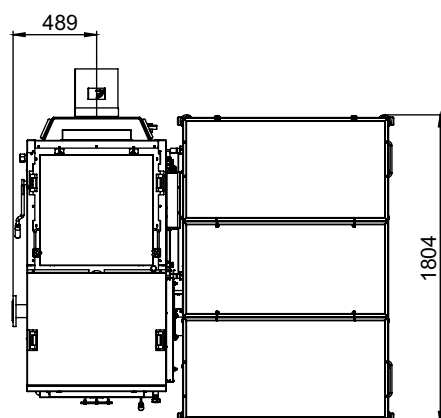

Монтажные размеры котлов Maxima

Maxima 150 (1 шнек / бункер 800 л)

Maxima 150 (1 шнек / бункер 1250 л)

Монтажные размеры котлов Maxima

Maxima 150 (1 шнек / бункер 1700 л)

Maxima 150 (1 шнек / бункер 3000 л)

Монтажные размеры котлов Maxima

Maxima 150 (2 шнека / бункер 800 л)

Maxima 150 (два шнека / бункер 1250 л)

Монтажные размеры котлов Maxima

Maxima 150 (2 шнека / бункер 1700 л)

Maxima 150 (2 шнека / бункер 3000 л)