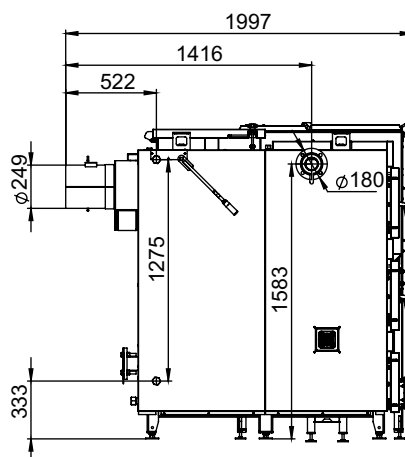

Монтажные размеры котлов Maxima

Maxima 150 (1 шнек / бункер 800 л)

Maxima 150 (1 шнек / бункер 1250 л)

Монтажные размеры котлов Maxima

Maxima 150 (1 шнек / бункер 1700 л)

Maxima 150 (1 шнек / бункер 3000 л)

Монтажные размеры котлов Maxima

Maxima 150 (2 шнека / бункер 800 л)

Maxima 150 (два шнека / бункер 1250 л)

Монтажные размеры котлов Maxima

Maxima 150 (2 шнека / бункер 1700 л)

Maxima 150 (2 шнека / бункер 3000 л)