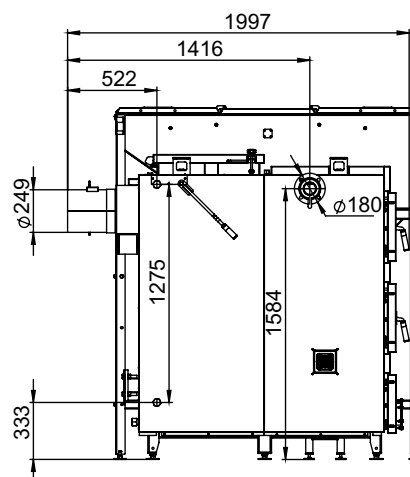

Монтажные размеры котлов Maxima

Maxima 150 (1 шнек / бункер 800 л)

Maxima 150 (1 шнек / бункер 1250 л)

Монтажные размеры котлов Maxima

Maxima 150 (1 шнек / бункер 1700 л)

Maxima 150 (1 шнек / бункер 3000 л)

Монтажные размеры котлов Maxima

Maxima 150 (2 шнека / бункер 800 л)

Maxima 150 (два шнека / бункер 1250 л)

Монтажные размеры котлов Maxima

Maxima 150 (2 шнека / бункер 1700 л)

Maxima 150 (2 шнека / бункер 3000 л)