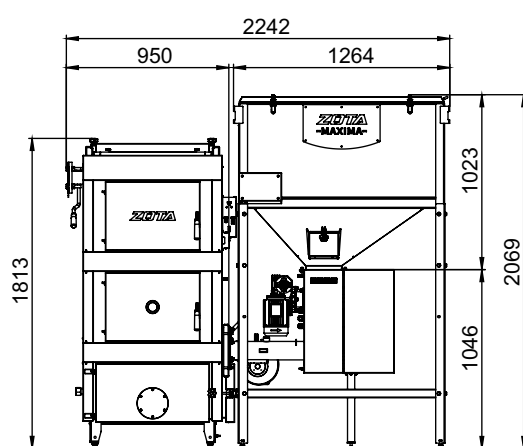

Монтажные размеры котлов Maxima

Maxima 150 (1 шнек / бункер 800 л)

Maxima 150 (1 шнек / бункер 1250 л)

Монтажные размеры котлов Maxima

Maxima 150 (1 шнек / бункер 1700 л)

Maxima 150 (1 шнек / бункер 3000 л)

Монтажные размеры котлов Maxima

Maxima 150 (2 шнека / бункер 800 л)

Maxima 150 (два шнека / бункер 1250 л)

Монтажные размеры котлов Maxima

Maxima 150 (2 шнека / бункер 1700 л)

Maxima 150 (2 шнека / бункер 3000 л)