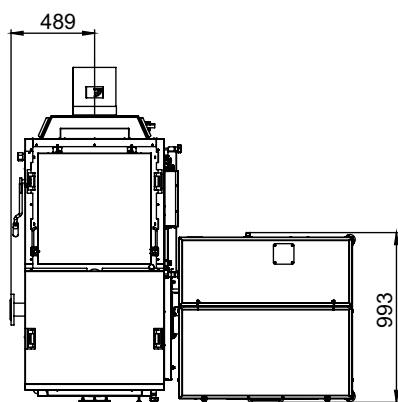

Монтажные размеры котлов Maxima

Maxima 150 (1 шнек / бункер 800 л)

Maxima 150 (1 шнек / бункер 1250 л)

Монтажные размеры котлов Maxima

Maxima 150 (1 шнек / бункер 1700 л)

Maxima 150 (1 шнек / бункер 3000 л)

Монтажные размеры котлов Maxima

Maxima 150 (2 шнека / бункер 800 л)

Maxima 150 (два шнека / бункер 1250 л)

Монтажные размеры котлов Maxima

Maxima 150 (2 шнека / бункер 1700 л)

Maxima 150 (2 шнека / бункер 3000 л)