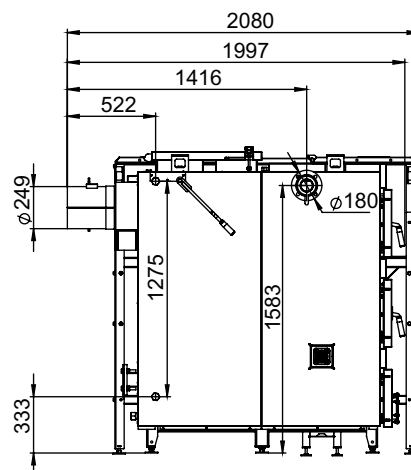

Монтажные размеры котлов Maxima

Maxima 150 (1 шнек / бункер 800 л)

Maxima 150 (1 шнек / бункер 1250 л)

Монтажные размеры котлов Maxima

Maxima 150 (1 шнек / бункер 1700 л)

Maxima 150 (1 шнек / бункер 3000 л)

Монтажные размеры котлов Maxima

Maxima 150 (2 шнека / бункер 800 л)

Maxima 150 (два шнека / бункер 1250 л)

Монтажные размеры котлов Maxima

Maxima 150 (2 шнека / бункер 1700 л)

Maxima 150 (2 шнека / бункер 3000 л)