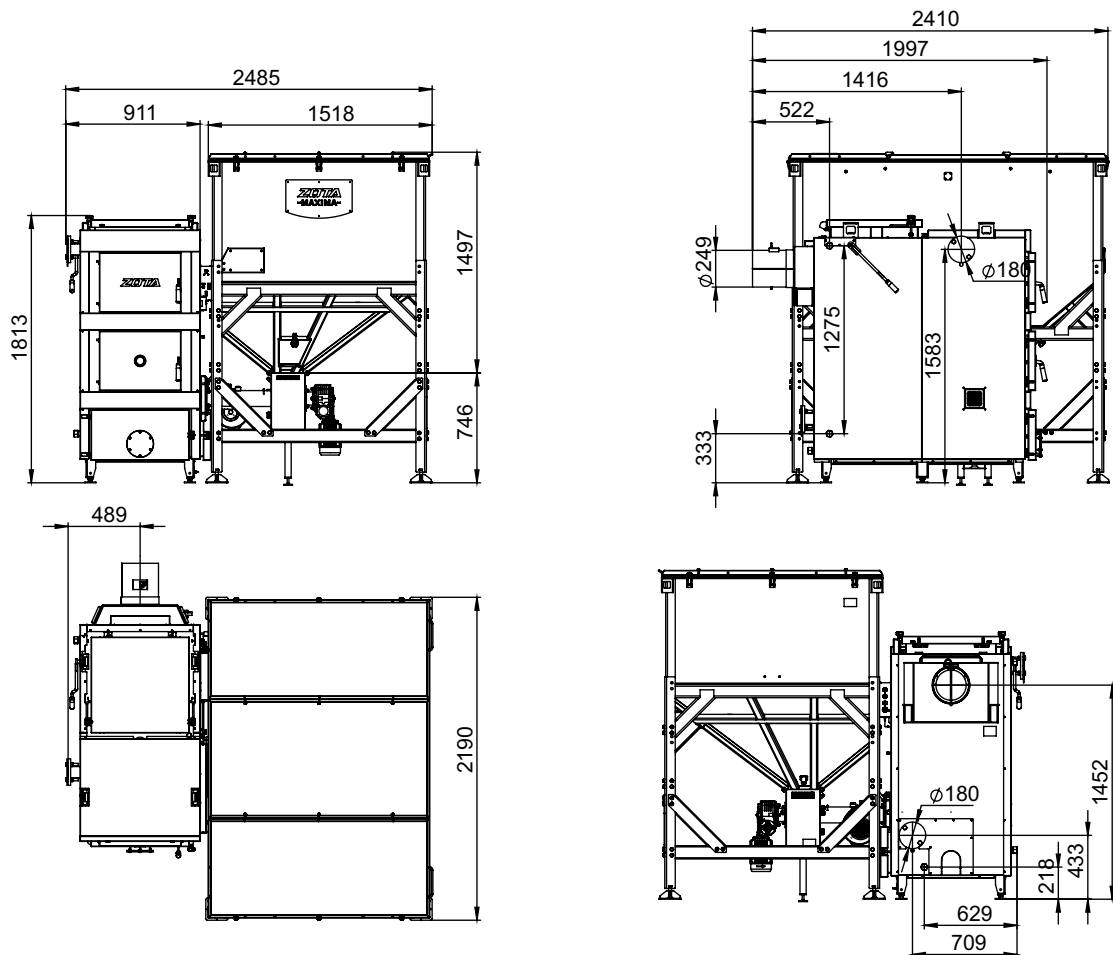

Монтажные размеры котлов Maxima

Maxima 150 (1 шнек / бункер 800 л)

Maxima 150 (1 шнек / бункер 1250 л)

Монтажные размеры котлов Maxima

Maxima 150 (1 шнек / бункер 1700 л)

Maxima 150 (1 шнек / бункер 3000 л)

Монтажные размеры котлов Maxima

Maxima 150 (2 шнека / бункер 800 л)

Maxima 150 (два шнека / бункер 1250 л)

Монтажные размеры котлов Maxima

Maxima 150 (2 шнека / бункер 1700 л)

Maxima 150 (2 шнека / бункер 3000 л)