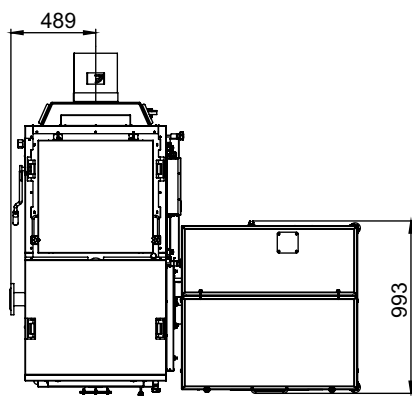

Монтажные размеры котлов Maxima

Maxima 150 (1 шнек / бункер 800 л)

Maxima 150 (1 шнек / бункер 1250 л)

Монтажные размеры котлов Maxima

Maxima 150 (1 шнек / бункер 1700 л)

Maxima 150 (1 шнек / бункер 3000 л)

Монтажные размеры котлов Maxima

Maxima 150 (2 шнека / бункер 800 л)

Maxima 150 (два шнека / бункер 1250 л)

Монтажные размеры котлов Maxima

Maxima 150 (2 шнека / бункер 1700 л)

Maxima 150 (2 шнека / бункер 3000 л)