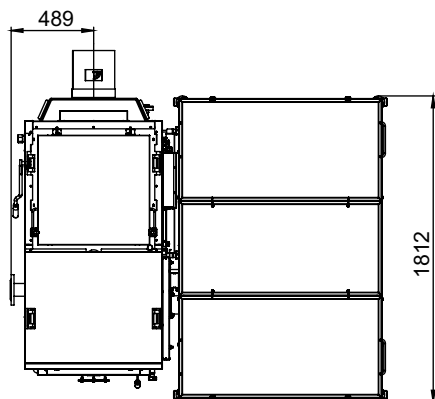

Монтажные размеры котлов Maxima

Maxima 150 (1 шнек / бункер 800 л)

Maxima 150 (1 шнек / бункер 1250 л)

Монтажные размеры котлов Maxima

Maxima 150 (1 шнек / бункер 1700 л)

Maxima 150 (1 шнек / бункер 3000 л)

Монтажные размеры котлов Maxima

Maxima 150 (2 шнека / бункер 800 л)

Maxima 150 (два шнека / бункер 1250 л)

Монтажные размеры котлов Maxima

Maxima 150 (2 шнека / бункер 1700 л)

Maxima 150 (2 шнека / бункер 3000 л)