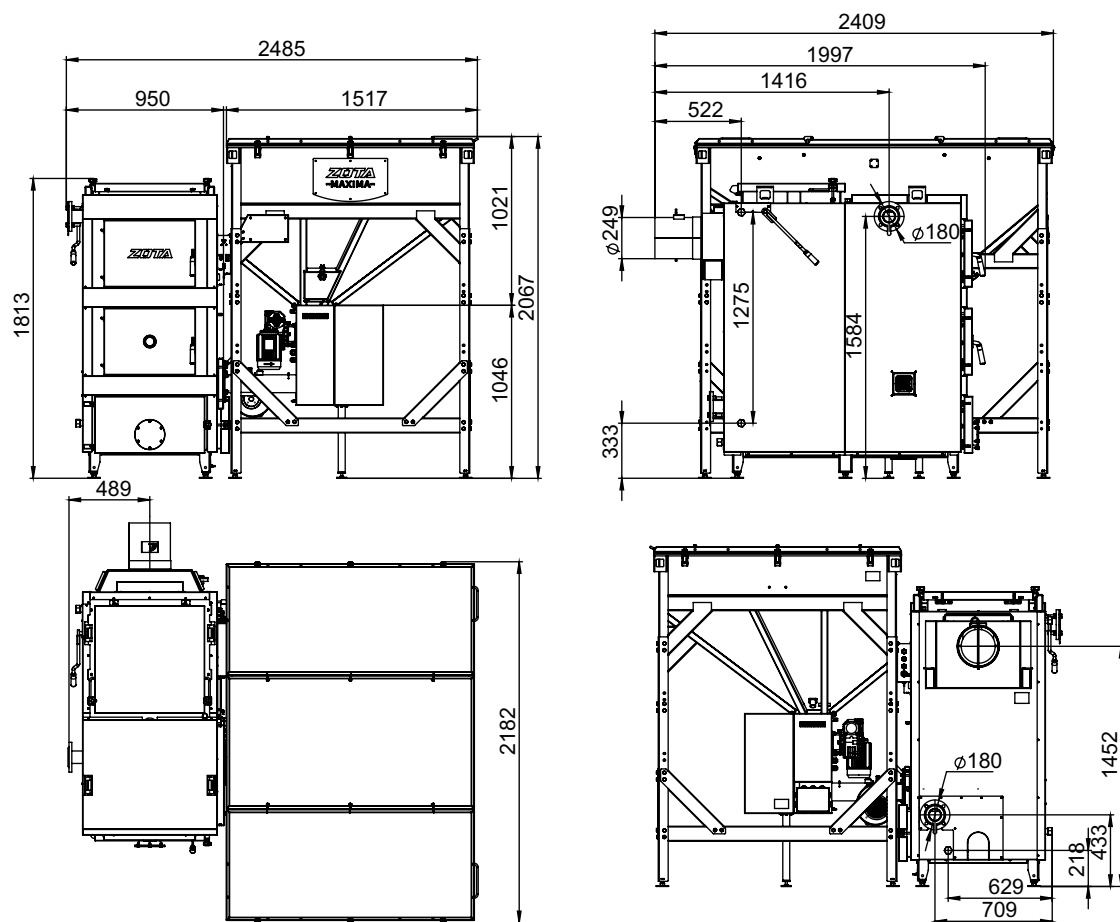

Монтажные размеры котлов Maxima

Maxima 150 (1 шнек / бункер 800 л)

Maxima 150 (1 шнек / бункер 1250 л)

Монтажные размеры котлов Maxima

Maxima 150 (1 шнек / бункер 1700 л)

Maxima 150 (1 шнек / бункер 3000 л)

Монтажные размеры котлов Maxima

Maxima 150 (2 шнека / бункер 800 л)

Maxima 150 (два шнека / бункер 1250 л)

Монтажные размеры котлов Maxima

Maxima 150 (2 шнека / бункер 1700 л)

Maxima 150 (2 шнека / бункер 3000 л)