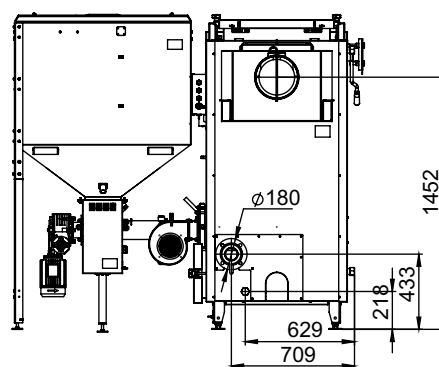

Монтажные размеры котлов Maxima

Maxima 150 (1 шнек / бункер 800 л)

Maxima 150 (1 шнек / бункер 1250 л)

Монтажные размеры котлов Maxima

Maxima 150 (1 шнек / бункер 1700 л)

Maxima 150 (1 шнек / бункер 3000 л)

Монтажные размеры котлов Maxima

Maxima 150 (2 шнека / бункер 800 л)

Maxima 150 (два шнека / бункер 1250 л)

Монтажные размеры котлов Maxima

Maxima 150 (2 шнека / бункер 1700 л)

Maxima 150 (2 шнека / бункер 3000 л)