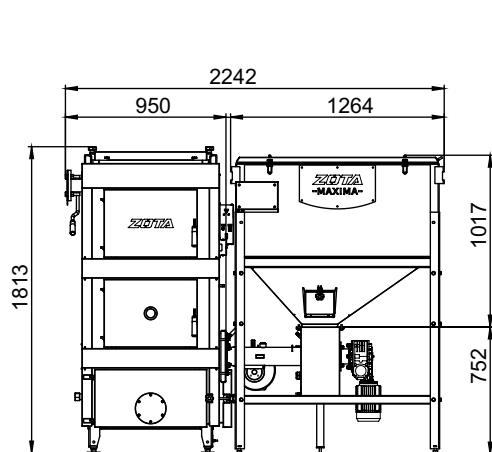

Монтажные размеры котлов Maxima

Maxima 150 (1 шнек / бункер 800 л)

Maxima 150 (1 шнек / бункер 1250 л)

Монтажные размеры котлов Maxima

Maxima 150 (1 шнек / бункер 1700 л)

Maxima 150 (1 шнек / бункер 3000 л)

Монтажные размеры котлов Maxima

Maxima 150 (2 шнека / бункер 800 л)

Maxima 150 (два шнека / бункер 1250 л)

Монтажные размеры котлов Maxima

Maxima 150 (2 шнека / бункер 1700 л)

Maxima 150 (2 шнека / бункер 3000 л)