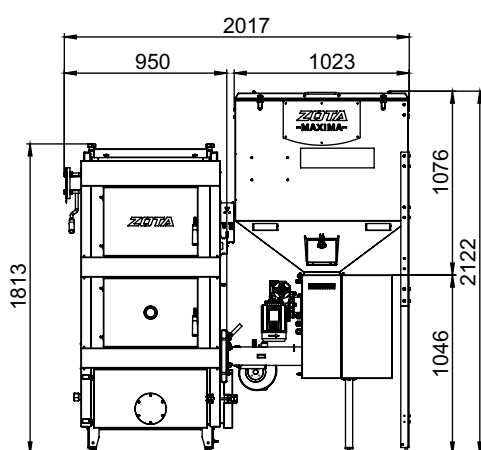

Монтажные размеры котлов Maxima

Maxima 150 (1 шнек / бункер 800 л)

Maxima 150 (1 шнек / бункер 1250 л)

Монтажные размеры котлов Maxima

Maxima 150 (1 шнек / бункер 1700 л)

Maxima 150 (1 шнек / бункер 3000 л)

Монтажные размеры котлов Maxima

Maxima 150 (2 шнека / бункер 800 л)

Maxima 150 (два шнека / бункер 1250 л)

Монтажные размеры котлов Maxima

Maxima 150 (2 шнека / бункер 1700 л)

Maxima 150 (2 шнека / бункер 3000 л)