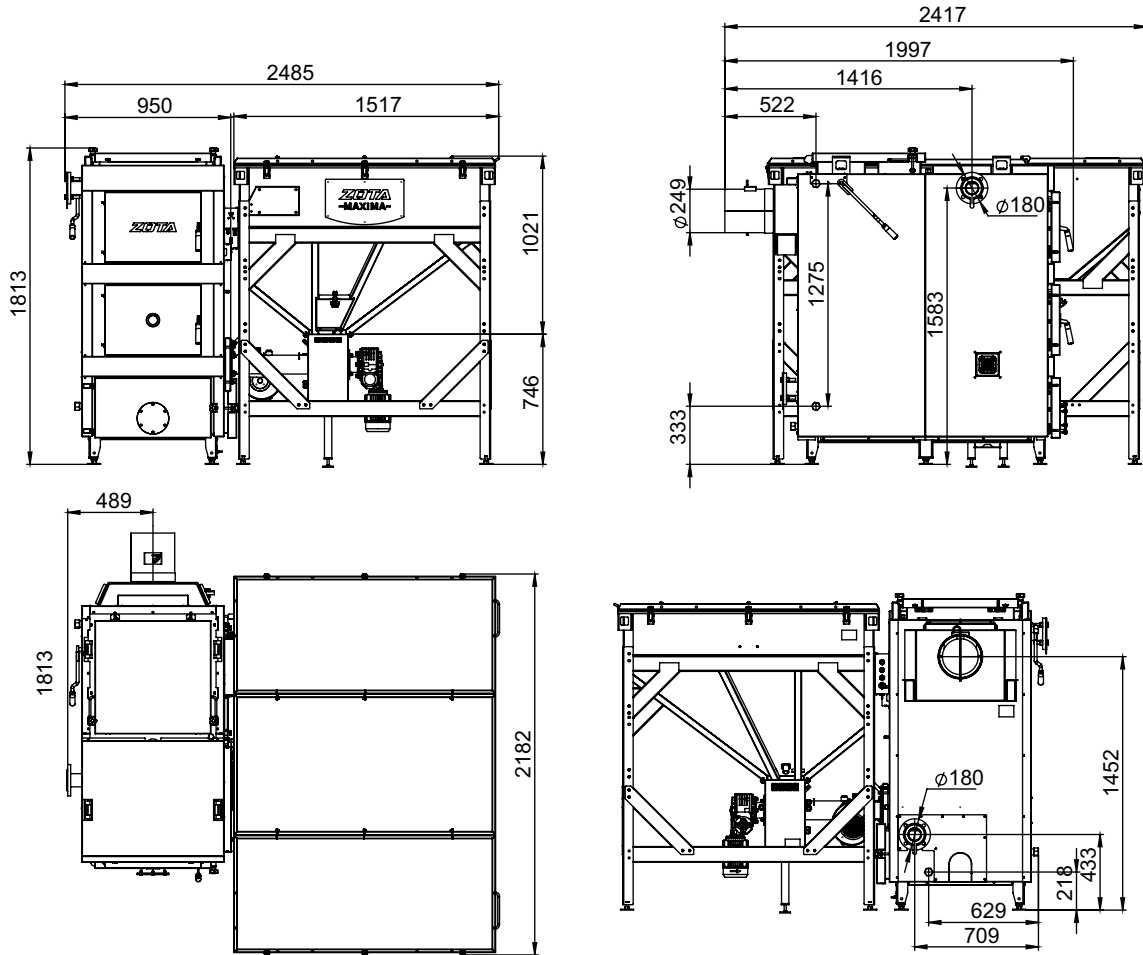

Монтажные размеры котлов Maxima

Maxima 150 (1 шнек / бункер 800 л)

Maxima 150 (1 шнек / бункер 1250 л)

Монтажные размеры котлов Maxima

Maxima 150 (1 шнек / бункер 1700 л)

Maxima 150 (1 шнек / бункер 3000 л)

Монтажные размеры котлов Maxima

Maxima 150 (2 шнека / бункер 800 л)

Maxima 150 (два шнека / бункер 1250 л)

Монтажные размеры котлов Maxima

Maxima 150 (2 шнека / бункер 1700 л)

Maxima 150 (2 шнека / бункер 3000 л)