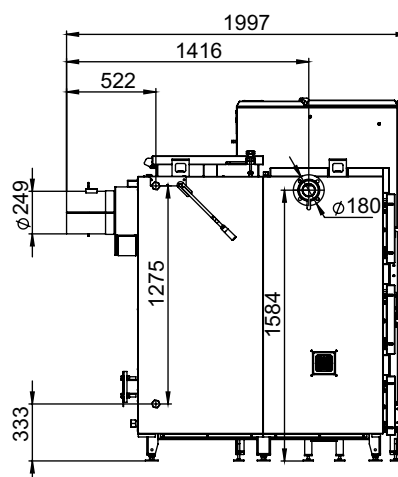

Монтажные размеры котлов Maxima

Maxima 150 (1 шнек / бункер 800 л)

Maxima 150 (1 шнек / бункер 1250 л)

Монтажные размеры котлов Maxima

Maxima 150 (1 шнек / бункер 1700 л)

Maxima 150 (1 шнек / бункер 3000 л)

Монтажные размеры котлов Maxima

Maxima 150 (2 шнека / бункер 800 л)

Maxima 150 (два шнека / бункер 1250 л)

Монтажные размеры котлов Maxima

Maxima 150 (2 шнека / бункер 1700 л)

Maxima 150 (2 шнека / бункер 3000 л)