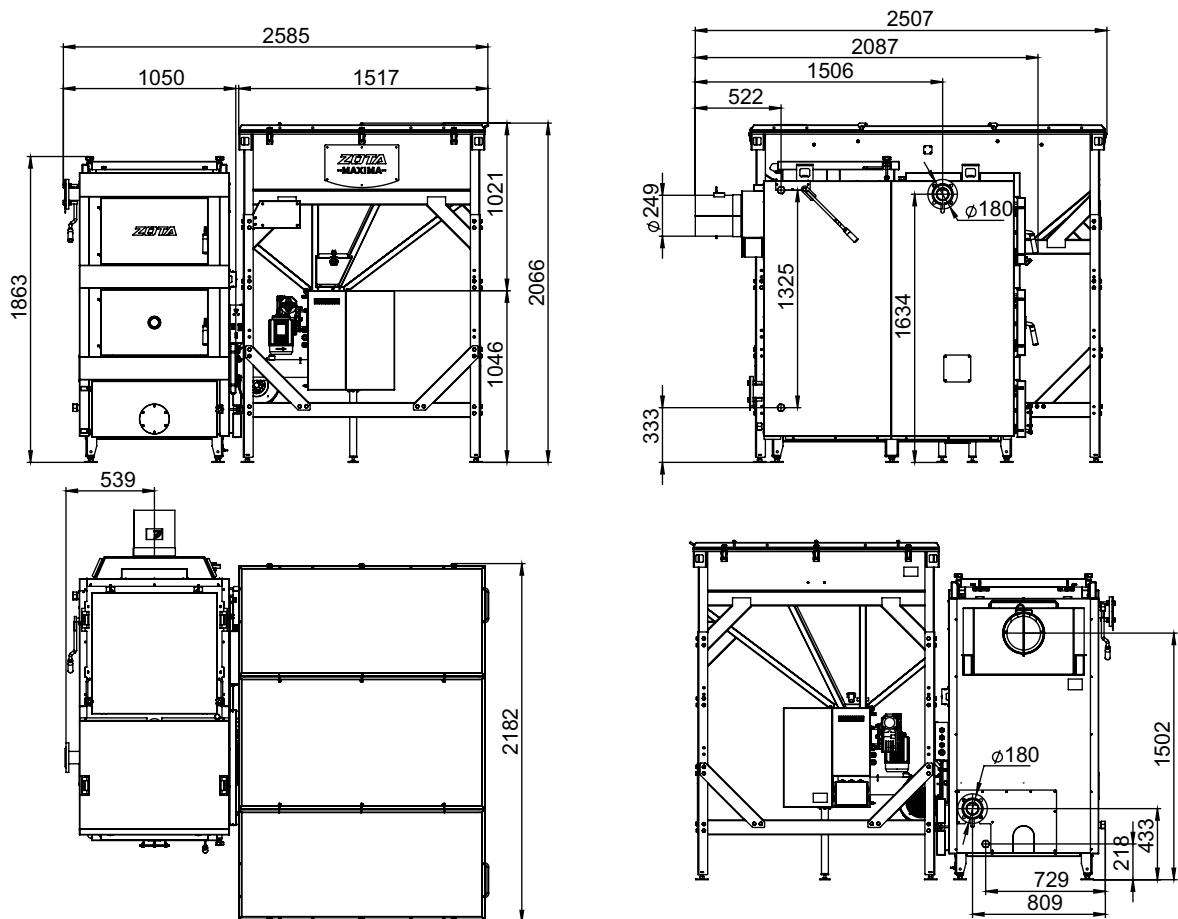

Монтажные размеры котлов Maxima

Maxima 250 (1 шнек / бункер 800 л)

Maxima 250 (1 шнек / бункер 1250 л)

Монтажные размеры котлов Maxima

Maxima 250 (1 шнек / бункер 1700 л)

Maxima 250 (1шнек / бункер 3000 л)

Монтажные размеры котлов Maxima

Maxima 250 (2 шнека / бункер 800 л)

Maxima 250 (2 шнека / бункер 1250 л)

Монтажные размеры котлов Maxima

Maxima 250 (2 шнека / бункер 1700 л)

Maxima 250 (2 шнека / бункер 3000 л)