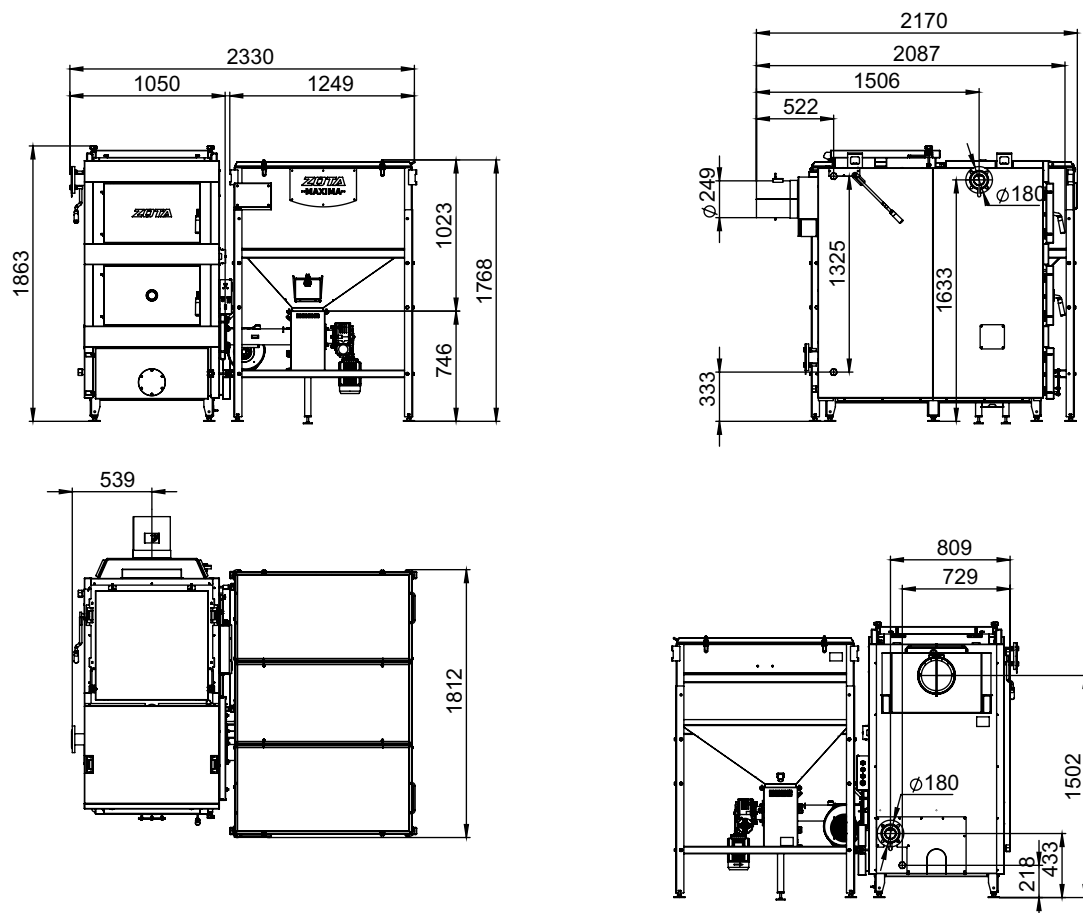

Монтажные размеры котлов Maxima

Maxima 250 (1 шнек / бункер 800 л)

Maxima 250 (1 шнек / бункер 1250 л)

Монтажные размеры котлов Maxima

Maxima 250 (1 шнек / бункер 1700 л)

Maxima 250 (1шнек / бункер 3000 л)

Монтажные размеры котлов Maxima

Maxima 250 (2 шнека / бункер 800 л)

Maxima 250 (2 шнека / бункер 1250 л)

Монтажные размеры котлов Maxima

Maxima 250 (2 шнека / бункер 1700 л)

Maxima 250 (2 шнека / бункер 3000 л)