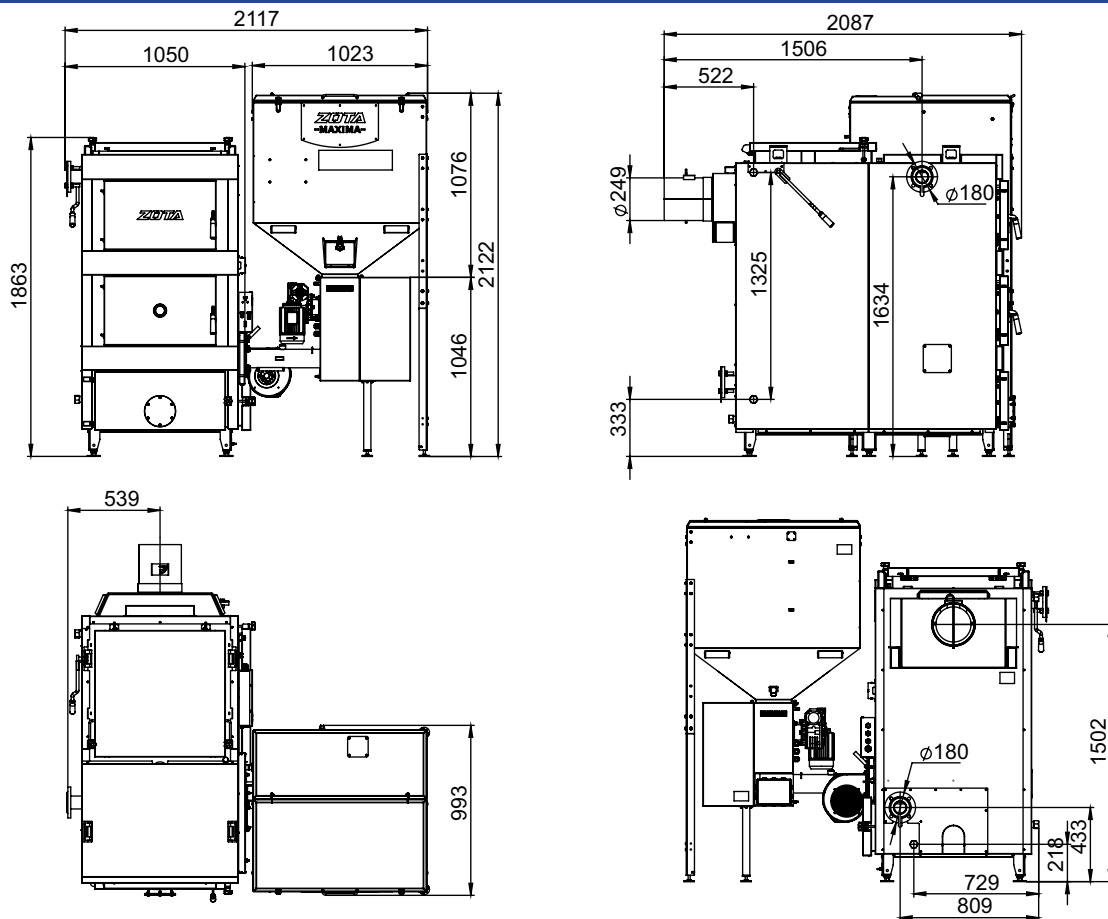

Монтажные размеры котлов Maxima

Maxima 250 (1 шнек / бункер 800 л)

Maxima 250 (1 шнек / бункер 1250 л)

Монтажные размеры котлов Maxima

Maxima 250 (1 шнек / бункер 1700 л)

Maxima 250 (1шнек / бункер 3000 л)

Монтажные размеры котлов Maxima

Maxima 250 (2 шнека / бункер 800 л)

Maxima 250 (2 шнека / бункер 1250 л)

Монтажные размеры котлов Maxima

Maxima 250 (2 шнека / бункер 1700 л)

Maxima 250 (2 шнека / бункер 3000 л)