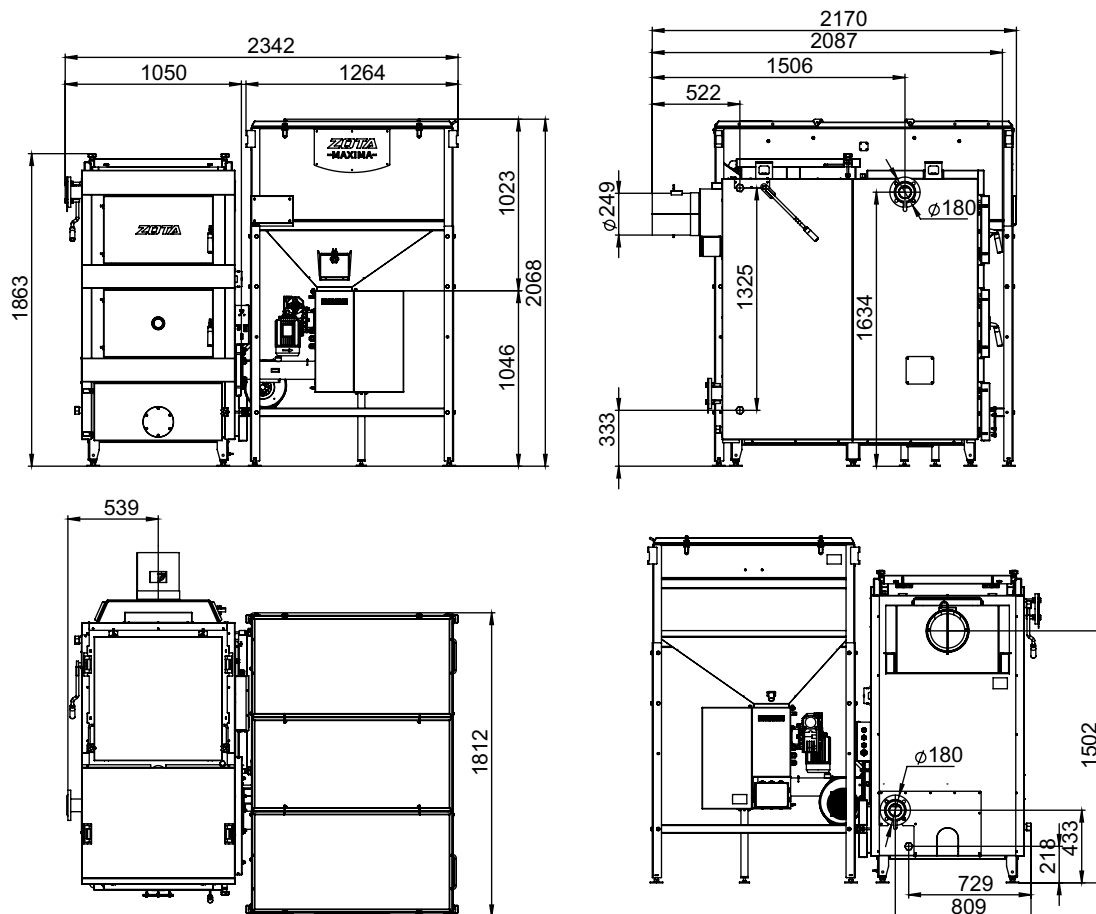

Монтажные размеры котлов Maxima

Maxima 250 (1 шнек / бункер 800 л)

Maxima 250 (1 шнек / бункер 1250 л)

Монтажные размеры котлов Maxima

Maxima 250 (1 шнек / бункер 1700 л)

Maxima 250 (1шнек / бункер 3000 л)

Монтажные размеры котлов Maxima

Maxima 250 (2 шнека / бункер 800 л)

Maxima 250 (2 шнека / бункер 1250 л)

Монтажные размеры котлов Maxima

Maxima 250 (2 шнека / бункер 1700 л)

Maxima 250 (2 шнека / бункер 3000 л)