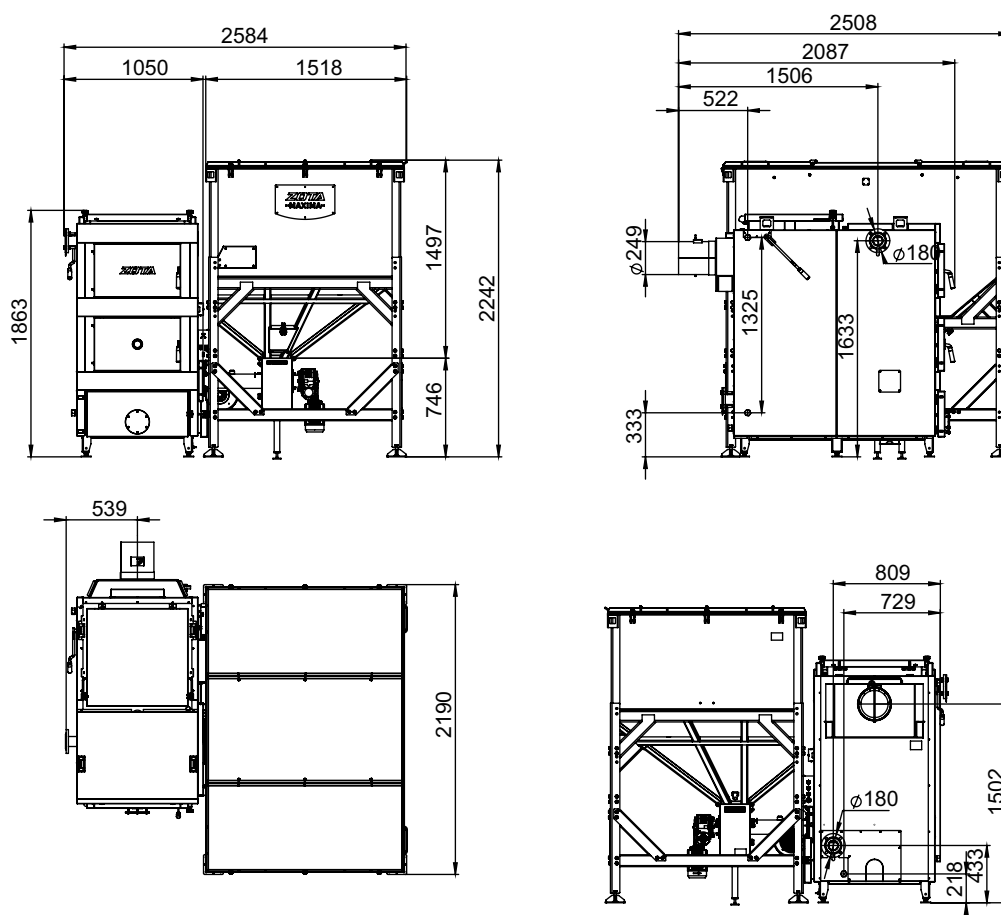

Монтажные размеры котлов Maxima

Maxima 250 (1 шнек / бункер 800 л)

Maxima 250 (1 шнек / бункер 1250 л)

Монтажные размеры котлов Maxima

Maxima 250 (1 шнек / бункер 1700 л)

Maxima 250 (1шнек / бункер 3000 л)

Монтажные размеры котлов Maxima

Maxima 250 (2 шнека / бункер 800 л)

Maxima 250 (2 шнека / бункер 1250 л)

Монтажные размеры котлов Maxima

Maxima 250 (2 шнека / бункер 1700 л)

Maxima 250 (2 шнека / бункер 3000 л)