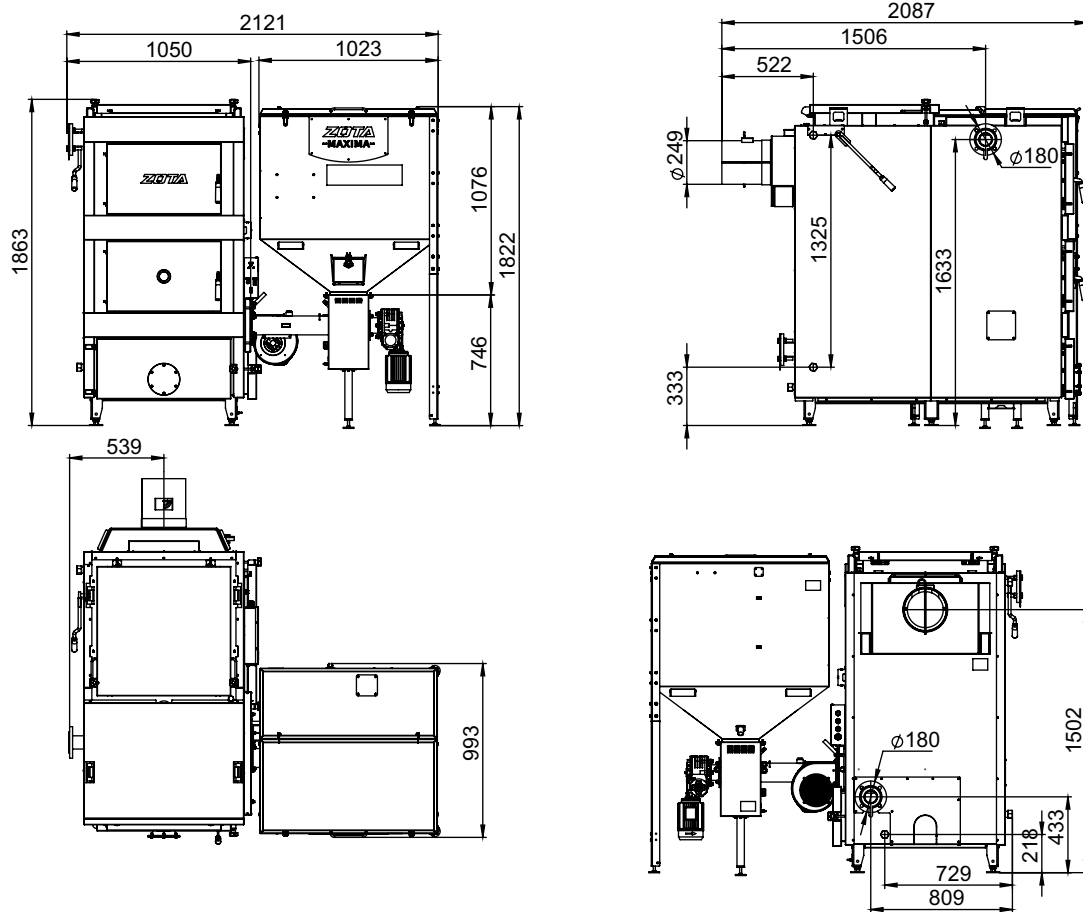

Монтажные размеры котлов Maxima

Maxima 250 (1 шнек / бункер 800 л)

Maxima 250 (1 шнек / бункер 1250 л)

Монтажные размеры котлов Maxima

Maxima 250 (1 шнек / бункер 1700 л)

Maxima 250 (1шнек / бункер 3000 л)

Монтажные размеры котлов Maxima

Maxima 250 (2 шнека / бункер 800 л)

Maxima 250 (2 шнека / бункер 1250 л)

Монтажные размеры котлов Maxima

Maxima 250 (2 шнека / бункер 1700 л)

Maxima 250 (2 шнека / бункер 3000 л)