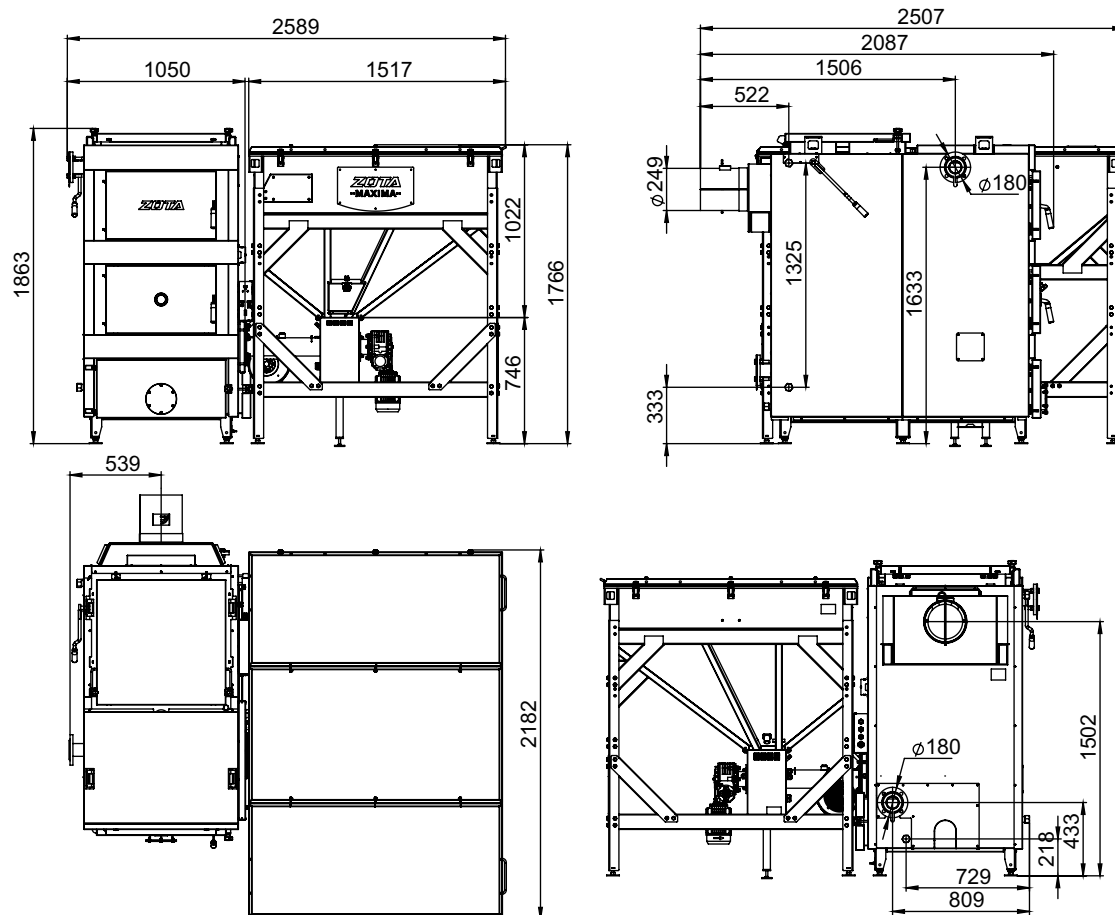

Монтажные размеры котлов Maxima

Maxima 250 (1 шнек / бункер 800 л)

Maxima 250 (1 шнек / бункер 1250 л)

Монтажные размеры котлов Maxima

Maxima 250 (1 шнек / бункер 1700 л)

Maxima 250 (1шнек / бункер 3000 л)

Монтажные размеры котлов Maxima

Maxima 250 (2 шнека / бункер 800 л)

Maxima 250 (2 шнека / бункер 1250 л)

Монтажные размеры котлов Maxima

Maxima 250 (2 шнека / бункер 1700 л)

Maxima 250 (2 шнека / бункер 3000 л)