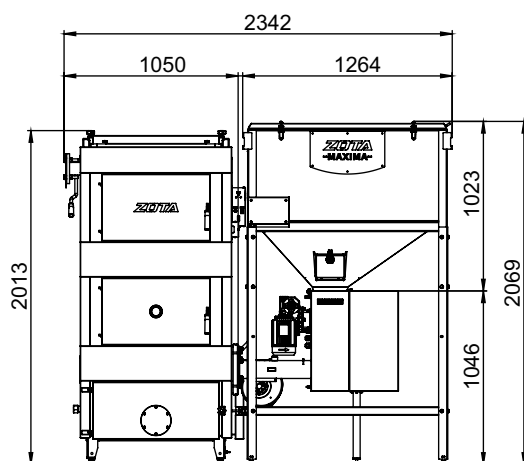

Монтажные размеры котлов Maxima

Maxima 300 (1 шнек / бункер 800 л)

Maxima 300 (1 шнек / бункер 1250 л)

Монтажные размеры котлов Maxima

Maxima 300 (1 шнек / бункер 1700 л)

Maxima 300 (1 шнек / бункер 3000 л)

Монтажные размеры котлов Maxima

Maxima 300 (2 шнека / бункер 800 л)

Maxima 300 (2 шнека / бункер 1250 л)

Монтажные размеры котлов Maxima

Maxima 300 (2 шнека / бункер 1700 л)

Maxima 300 (2 шнека / бункер 3000 л)