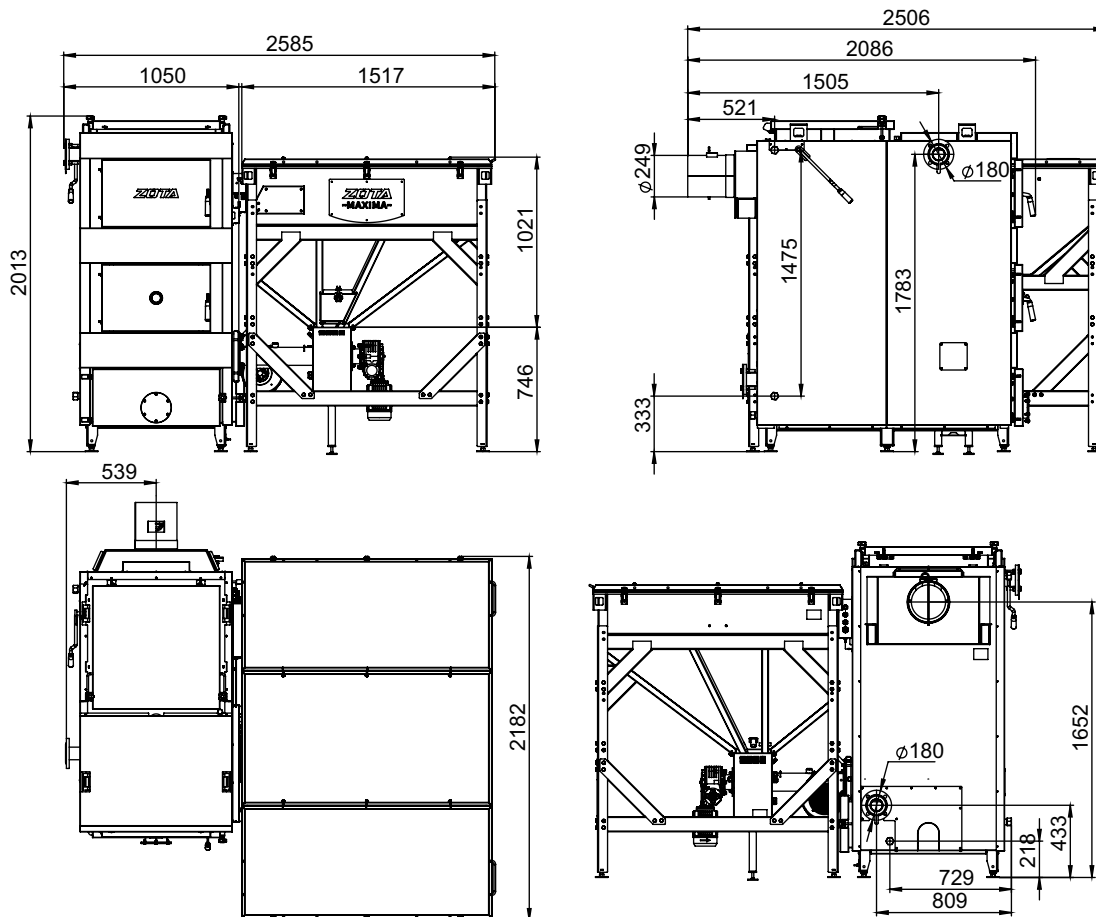

Монтажные размеры котлов Maxima

Maxima 300 (1 шнек / бункер 800 л)

Maxima 300 (1 шнек / бункер 1250 л)

Монтажные размеры котлов Maxima

Maxima 300 (1 шнек / бункер 1700 л)

Maxima 300 (1 шнек / бункер 3000 л)

Монтажные размеры котлов Maxima

Maxima 300 (2 шнека / бункер 800 л)

Maxima 300 (2 шнека / бункер 1250 л)

Монтажные размеры котлов Maxima

Maxima 300 (2 шнека / бункер 1700 л)

Maxima 300 (2 шнека / бункер 3000 л)