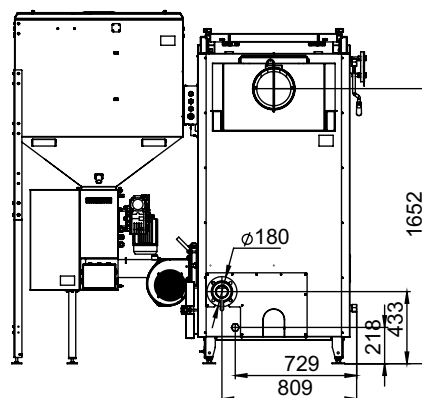

Монтажные размеры котлов Maxima

Maxima 300 (1 шнек / бункер 800 л)

Maxima 300 (1 шнек / бункер 1250 л)

Монтажные размеры котлов Maxima

Maxima 300 (1 шнек / бункер 1700 л)

Maxima 300 (1 шнек / бункер 3000 л)

Монтажные размеры котлов Maxima

Maxima 300 (2 шнека / бункер 800 л)

Maxima 300 (2 шнека / бункер 1250 л)

Монтажные размеры котлов Maxima

Maxima 300 (2 шнека / бункер 1700 л)

Maxima 300 (2 шнека / бункер 3000 л)