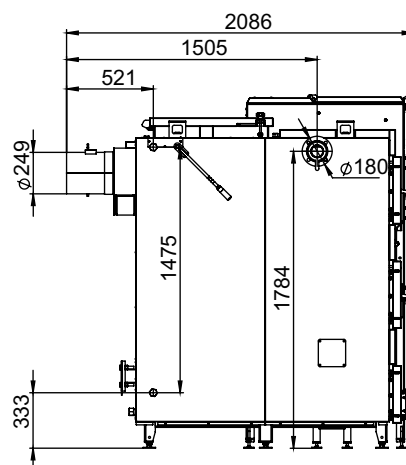

Монтажные размеры котлов Maxima

Maxima 300 (1 шнек / бункер 800 л)

Maxima 300 (1 шнек / бункер 1250 л)

Монтажные размеры котлов Maxima

Maxima 300 (1 шнек / бункер 1700 л)

Maxima 300 (1 шнек / бункер 3000 л)

Монтажные размеры котлов Maxima

Maxima 300 (2 шнека / бункер 800 л)

Maxima 300 (2 шнека / бункер 1250 л)

Монтажные размеры котлов Maxima

Maxima 300 (2 шнека / бункер 1700 л)

Maxima 300 (2 шнека / бункер 3000 л)