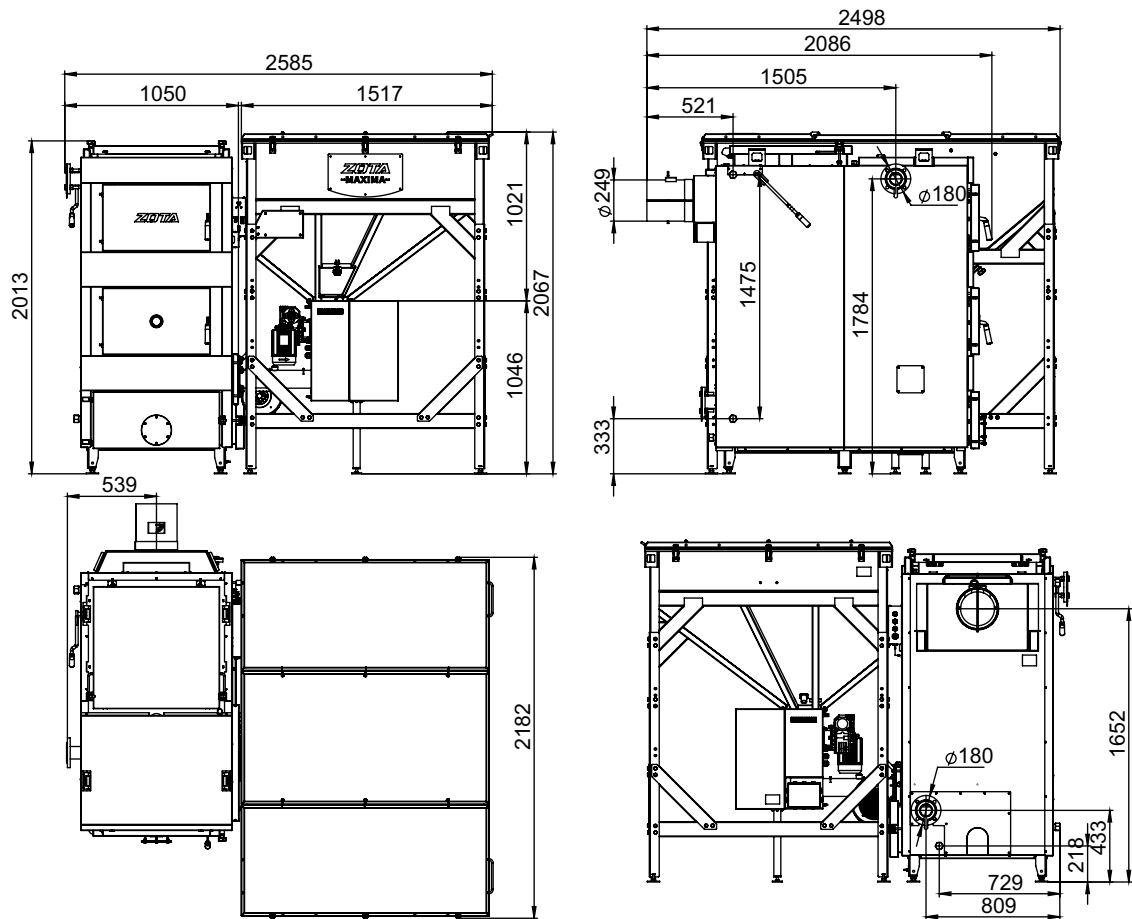

Монтажные размеры котлов Maxima

Maxima 300 (1 шнек / бункер 800 л)

Maxima 300 (1 шнек / бункер 1250 л)

Монтажные размеры котлов Maxima

Maxima 300 (1 шнек / бункер 1700 л)

Maxima 300 (1 шнек / бункер 3000 л)

Монтажные размеры котлов Maxima

Maxima 300 (2 шнека / бункер 800 л)

Maxima 300 (2 шнека / бункер 1250 л)

Монтажные размеры котлов Maxima

Maxima 300 (2 шнека / бункер 1700 л)

Maxima 300 (2 шнека / бункер 3000 л)