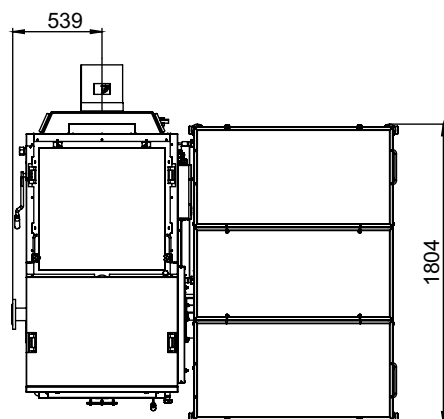

Монтажные размеры котлов Maxima

Maxima 300 (1 шнек / бункер 800 л)

Maxima 300 (1 шнек / бункер 1250 л)

Монтажные размеры котлов Maxima

Maxima 300 (1 шнек / бункер 1700 л)

Maxima 300 (1 шнек / бункер 3000 л)

Монтажные размеры котлов Maxima

Maxima 300 (2 шнека / бункер 800 л)

Maxima 300 (2 шнека / бункер 1250 л)

Монтажные размеры котлов Maxima

Maxima 300 (2 шнека / бункер 1700 л)

Maxima 300 (2 шнека / бункер 3000 л)