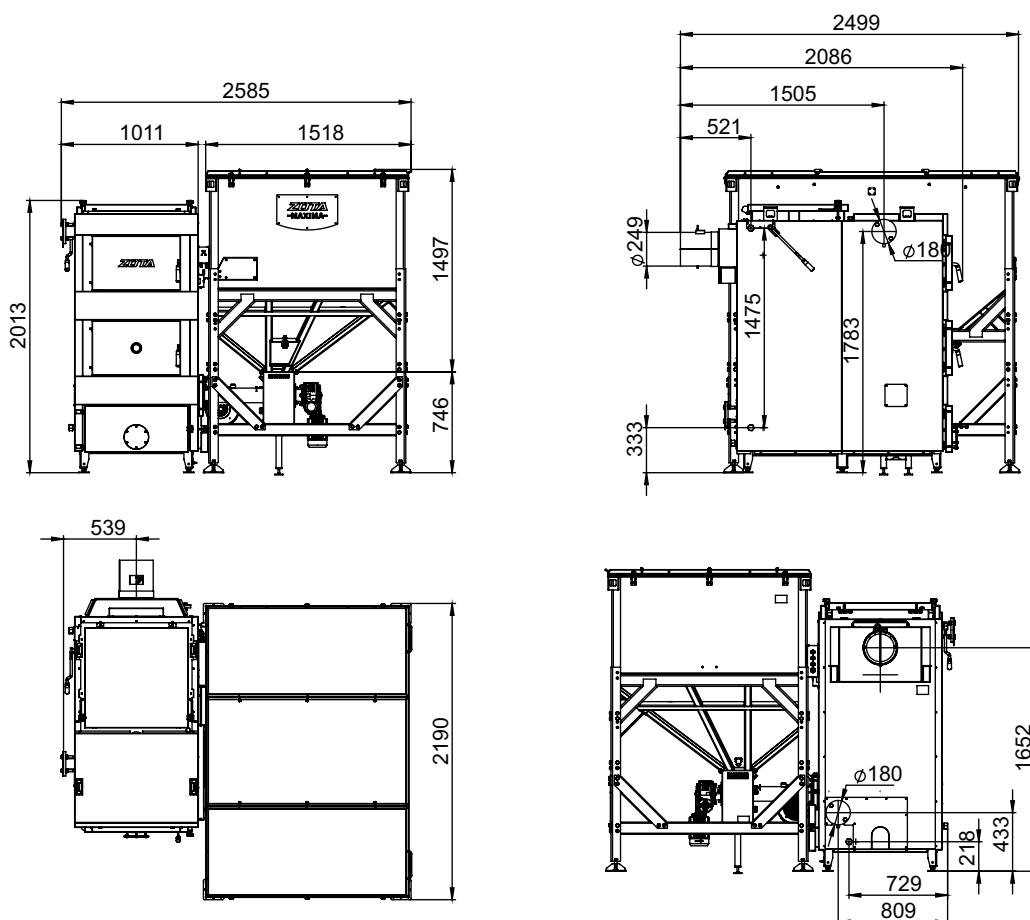

Монтажные размеры котлов Maxima

Maxima 300 (1 шнек / бункер 800 л)

Maxima 300 (1 шнек / бункер 1250 л)

Монтажные размеры котлов Maxima

Maxima 300 (1 шнек / бункер 1700 л)

Maxima 300 (1 шнек / бункер 3000 л)

Монтажные размеры котлов Maxima

Maxima 300 (2 шнека / бункер 800 л)

Maxima 300 (2 шнека / бункер 1250 л)

Монтажные размеры котлов Maxima

Maxima 300 (2 шнека / бункер 1700 л)

Maxima 300 (2 шнека / бункер 3000 л)