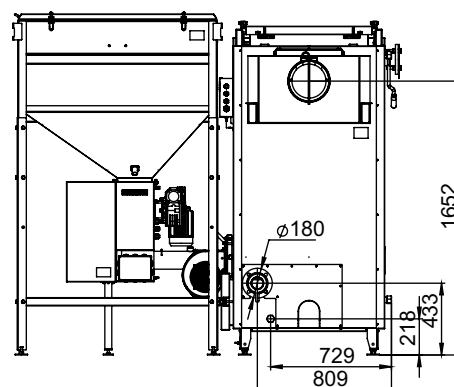

Монтажные размеры котлов Maxima

Maxima 300 (1 шнек / бункер 800 л)

Maxima 300 (1 шнек / бункер 1250 л)

Монтажные размеры котлов Maxima

Maxima 300 (1 шнек / бункер 1700 л)

Maxima 300 (1 шнек / бункер 3000 л)

Монтажные размеры котлов Maxima

Maxima 300 (2 шнека / бункер 800 л)

Maxima 300 (2 шнека / бункер 1250 л)

Монтажные размеры котлов Maxima

Maxima 300 (2 шнека / бункер 1700 л)

Maxima 300 (2 шнека / бункер 3000 л)