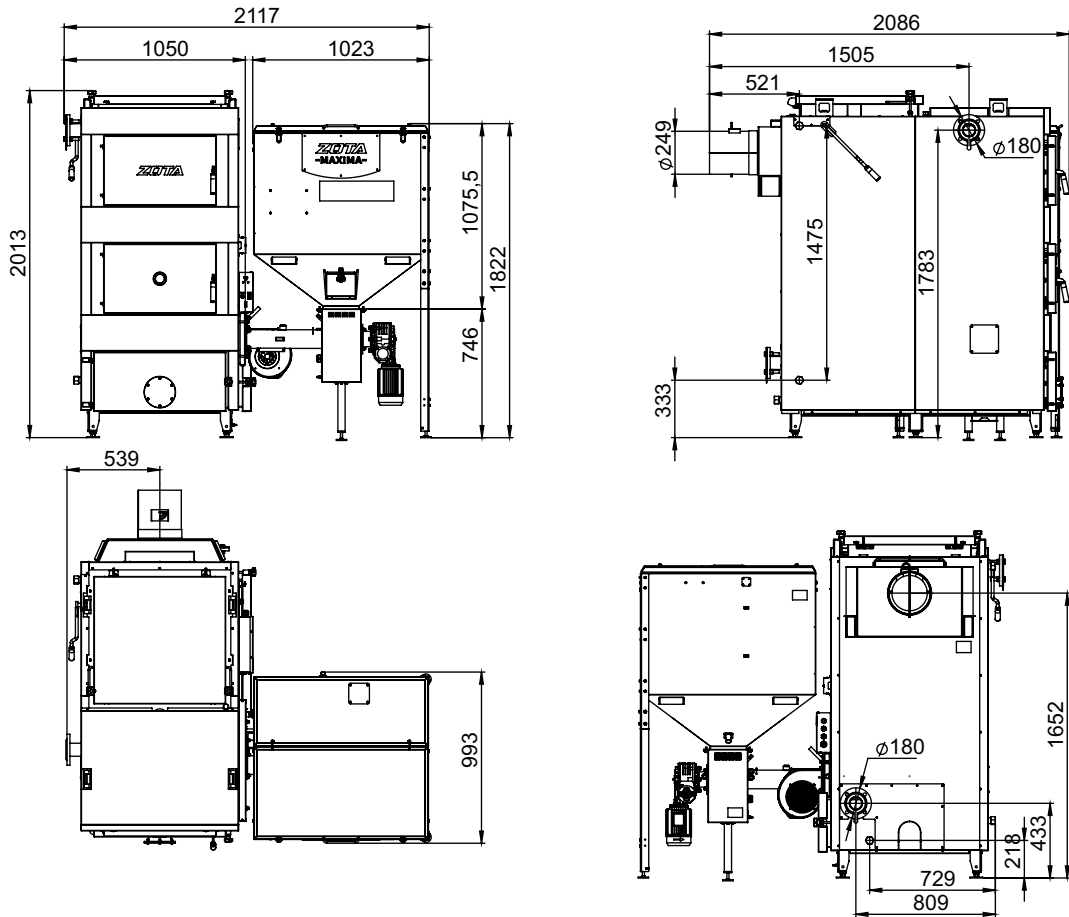

Монтажные размеры котлов Maxima

Maxima 300 (1 шнек / бункер 800 л)

Maxima 300 (1 шнек / бункер 1250 л)

Монтажные размеры котлов Maxima

Maxima 300 (1 шнек / бункер 1700 л)

Maxima 300 (1 шнек / бункер 3000 л)

Монтажные размеры котлов Maxima

Maxima 300 (2 шнека / бункер 800 л)

Maxima 300 (2 шнека / бункер 1250 л)

Монтажные размеры котлов Maxima

Maxima 300 (2 шнека / бункер 1700 л)

Maxima 300 (2 шнека / бункер 3000 л)