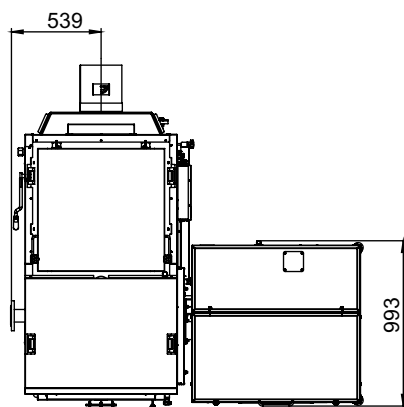

Монтажные размеры котлов Maxima

Maxima 300 (1 шнек / бункер 800 л)

Maxima 300 (1 шнек / бункер 1250 л)

Монтажные размеры котлов Maxima

Maxima 300 (1 шнек / бункер 1700 л)

Maxima 300 (1 шнек / бункер 3000 л)

Монтажные размеры котлов Maxima

Maxima 300 (2 шнека / бункер 800 л)

Maxima 300 (2 шнека / бункер 1250 л)

Монтажные размеры котлов Maxima

Maxima 300 (2 шнека / бункер 1700 л)

Maxima 300 (2 шнека / бункер 3000 л)