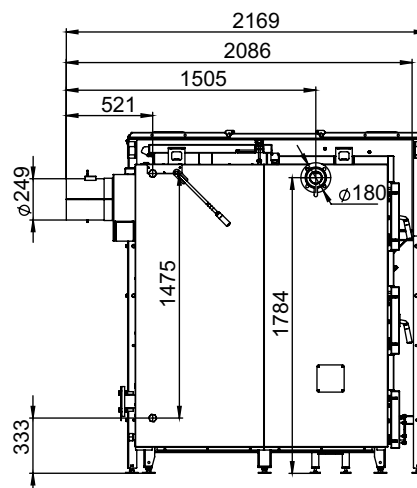

Монтажные размеры котлов Maxima

Maxima 300 (1 шнек / бункер 800 л)

Maxima 300 (1 шнек / бункер 1250 л)

Монтажные размеры котлов Maxima

Maxima 300 (1 шнек / бункер 1700 л)

Maxima 300 (1 шнек / бункер 3000 л)

Монтажные размеры котлов Maxima

Maxima 300 (2 шнека / бункер 800 л)

Maxima 300 (2 шнека / бункер 1250 л)

Монтажные размеры котлов Maxima

Maxima 300 (2 шнека / бункер 1700 л)

Maxima 300 (2 шнека / бункер 3000 л)