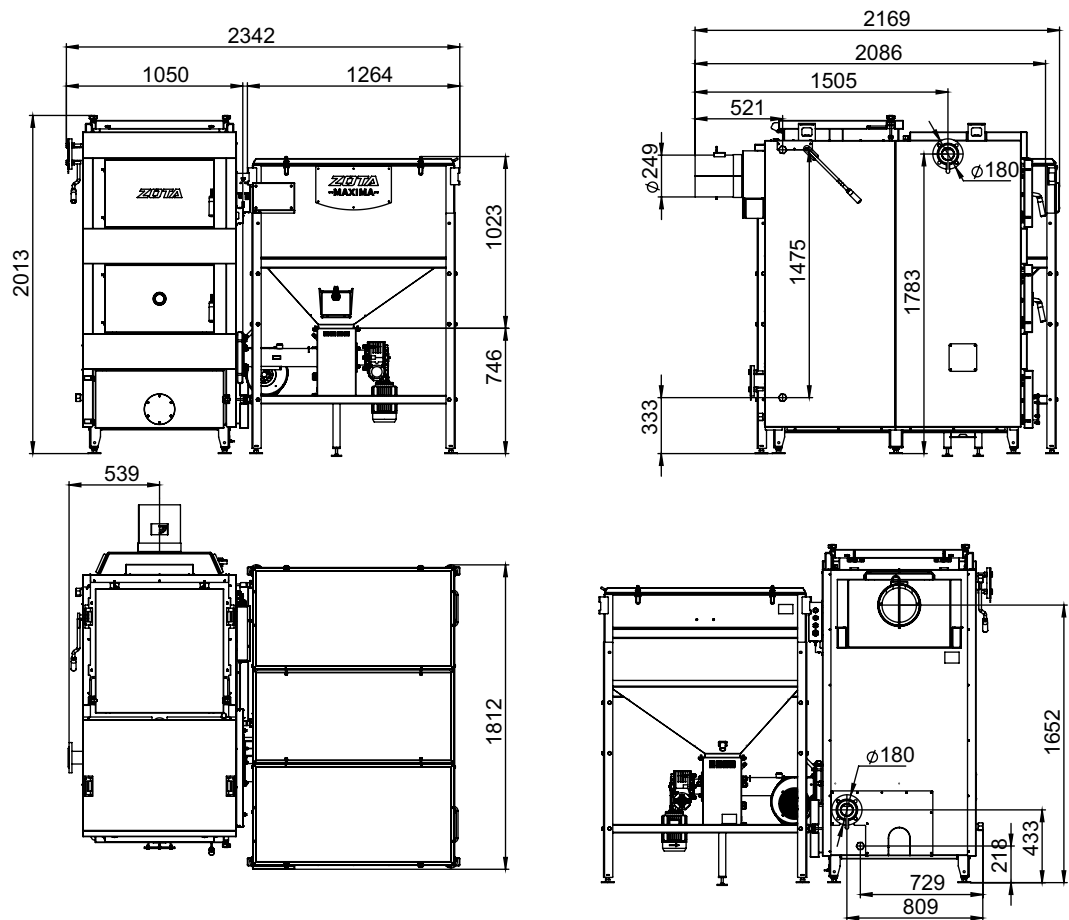

Монтажные размеры котлов Maxima

Maxima 300 (1 шнек / бункер 800 л)

Maxima 300 (1 шнек / бункер 1250 л)

Монтажные размеры котлов Maxima

Maxima 300 (1 шнек / бункер 1700 л)

Maxima 300 (1 шнек / бункер 3000 л)

Монтажные размеры котлов Maxima

Maxima 300 (2 шнека / бункер 800 л)

Maxima 300 (2 шнека / бункер 1250 л)

Монтажные размеры котлов Maxima

Maxima 300 (2 шнека / бункер 1700 л)

Maxima 300 (2 шнека / бункер 3000 л)