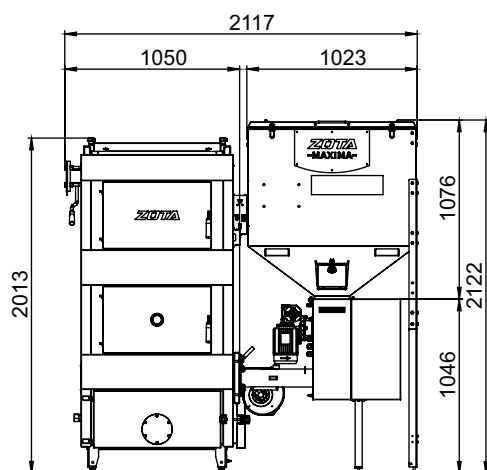

Монтажные размеры котлов Maxima

Maxima 300 (1 шнек / бункер 800 л)

Maxima 300 (1 шнек / бункер 1250 л)

Монтажные размеры котлов Maxima

Maxima 300 (1 шнек / бункер 1700 л)

Maxima 300 (1 шнек / бункер 3000 л)

Монтажные размеры котлов Maxima

Maxima 300 (2 шнека / бункер 800 л)

Maxima 300 (2 шнека / бункер 1250 л)

Монтажные размеры котлов Maxima

Maxima 300 (2 шнека / бункер 1700 л)

Maxima 300 (2 шнека / бункер 3000 л)