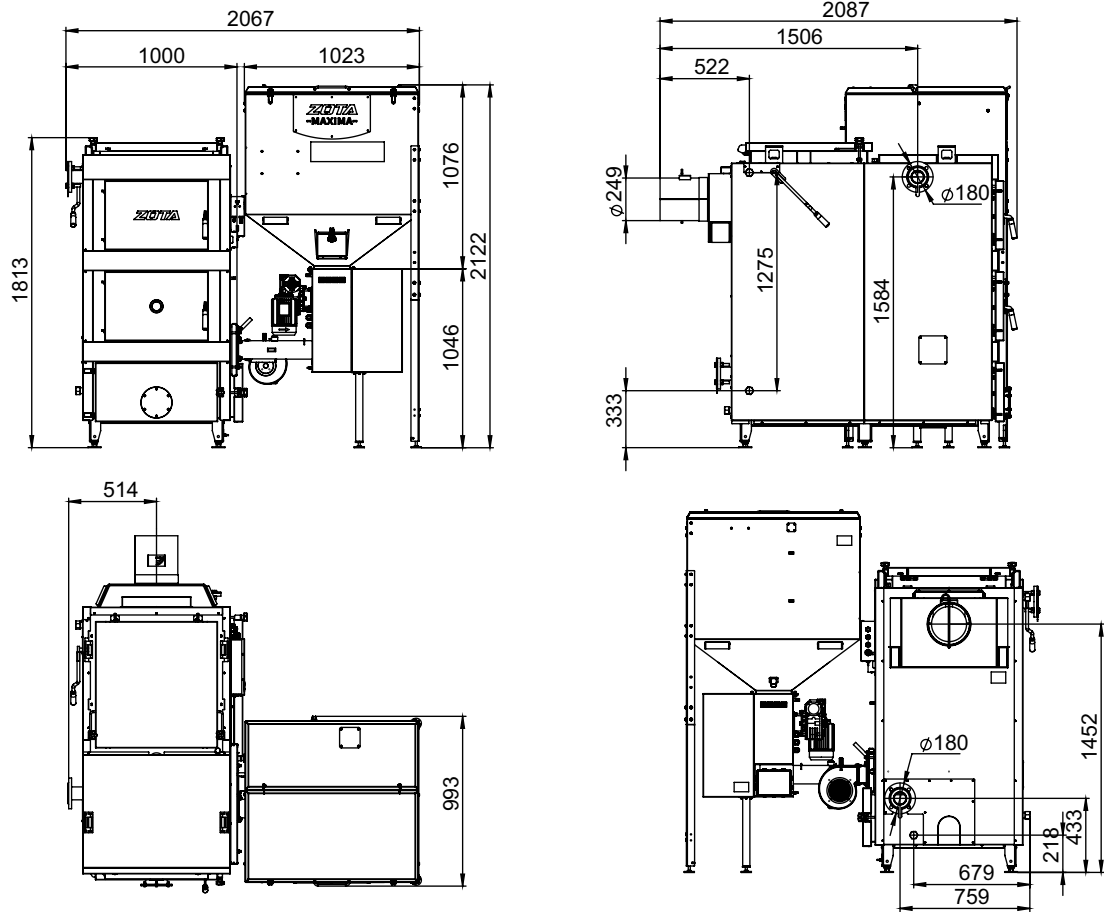

Монтажные размеры котлов Maxima

Maxima 200 (1 шнек / бункер 800 л)

Maxima 200 (1 шнек / бункер 1250 л)

Монтажные размеры котлов Maxima

Maxima 200 (1 шнек / бункер 1700 л)

Maxima 200 (1 шнек / бункер 3000 л)

Монтажные размеры котлов Maxima

Maxima 200 (2 шнека / бункер 800 л)

Maxima 200 (2 шнека / бункер 1250 л)

Монтажные размеры котлов Maxima

Maxima 200 (2 шнека / бункер 1700 л)

Maxima 200 (2 шнека / бункер 3000 л)