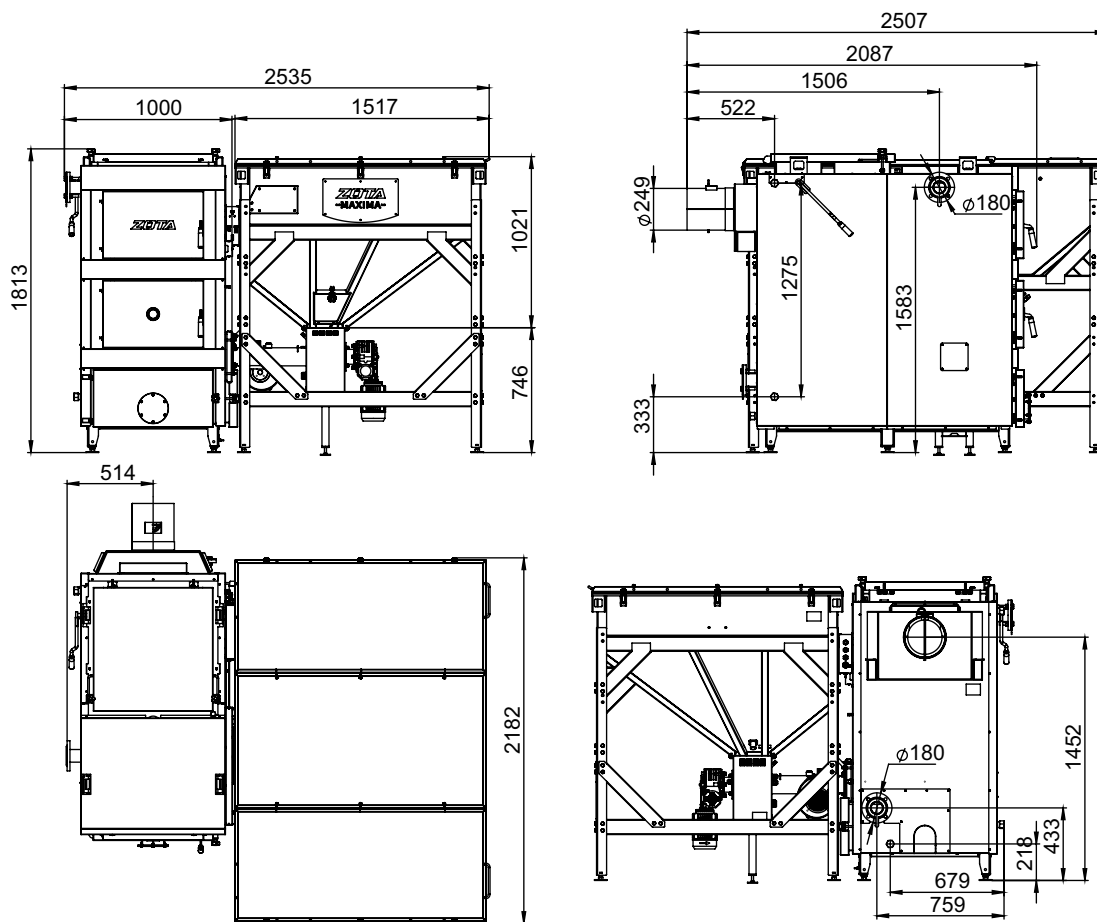

Монтажные размеры котлов Maxima

Maxima 200 (1 шнек / бункер 800 л)

Maxima 200 (1 шнек / бункер 1250 л)

Монтажные размеры котлов Maxima

Maxima 200 (1 шнек / бункер 1700 л)

Maxima 200 (1 шнек / бункер 3000 л)

Монтажные размеры котлов Maxima

Maxima 200 (2 шнека / бункер 800 л)

Maxima 200 (2 шнека / бункер 1250 л)

Монтажные размеры котлов Maxima

Maxima 200 (2 шнека / бункер 1700 л)

Maxima 200 (2 шнека / бункер 3000 л)