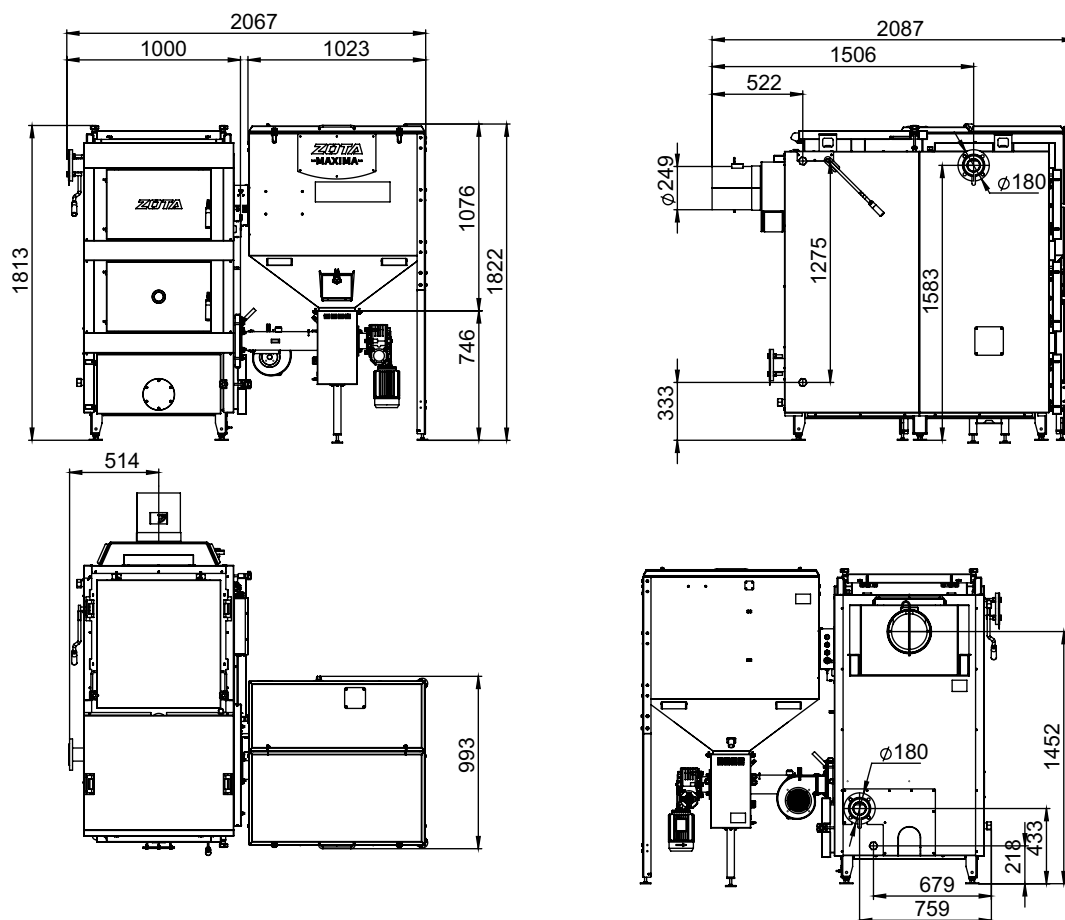

Монтажные размеры котлов Maxima

Maxima 200 (1 шнек / бункер 800 л)

Maxima 200 (1 шнек / бункер 1250 л)

Монтажные размеры котлов Maxima

Maxima 200 (1 шнек / бункер 1700 л)

Maxima 200 (1 шнек / бункер 3000 л)

Монтажные размеры котлов Maxima

Maxima 200 (2 шнека / бункер 800 л)

Maxima 200 (2 шнека / бункер 1250 л)

Монтажные размеры котлов Maxima

Maxima 200 (2 шнека / бункер 1700 л)

Maxima 200 (2 шнека / бункер 3000 л)