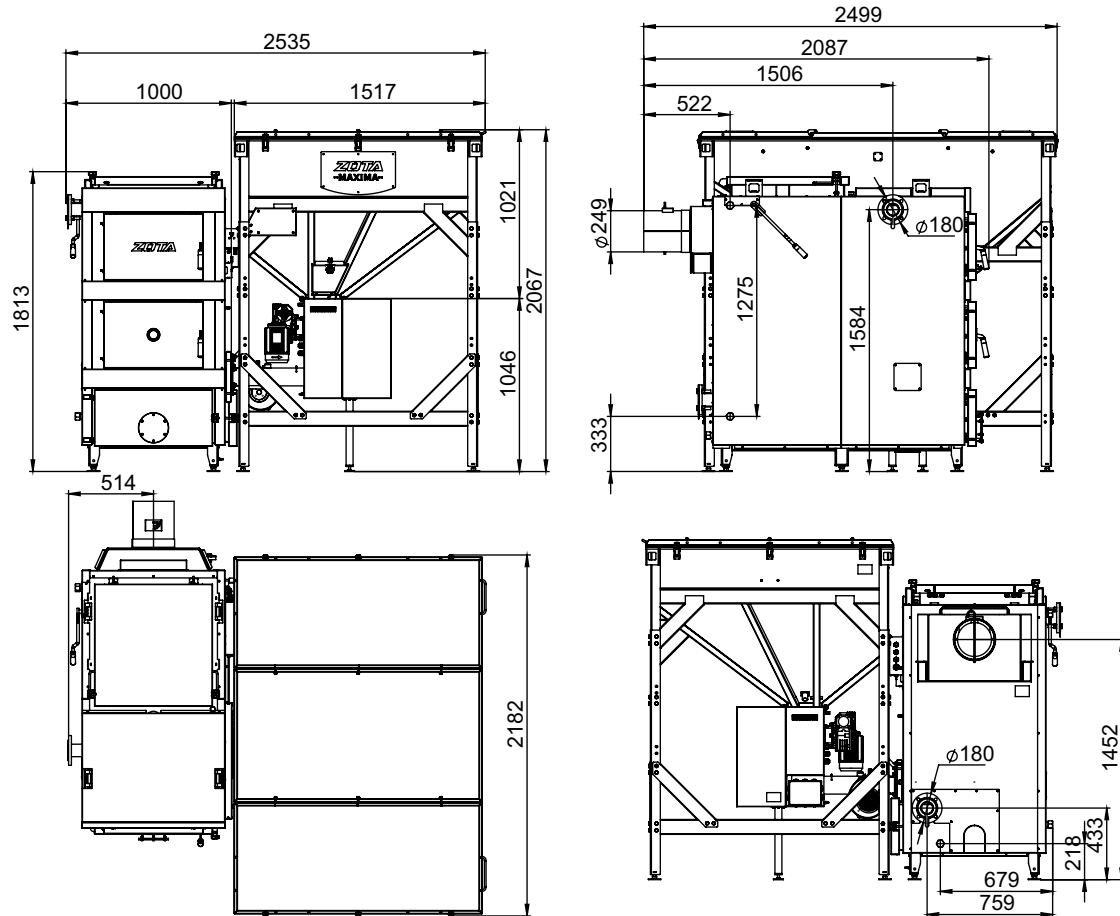

Монтажные размеры котлов Maxima

Maxima 200 (1 шнек / бункер 800 л)

Maxima 200 (1 шнек / бункер 1250 л)

Монтажные размеры котлов Maxima

Maxima 200 (1 шнек / бункер 1700 л)

Maxima 200 (1 шнек / бункер 3000 л)

Монтажные размеры котлов Maxima

Maxima 200 (2 шнека / бункер 800 л)

Maxima 200 (2 шнека / бункер 1250 л)

Монтажные размеры котлов Maxima

Maxima 200 (2 шнека / бункер 1700 л)

Maxima 200 (2 шнека / бункер 3000 л)