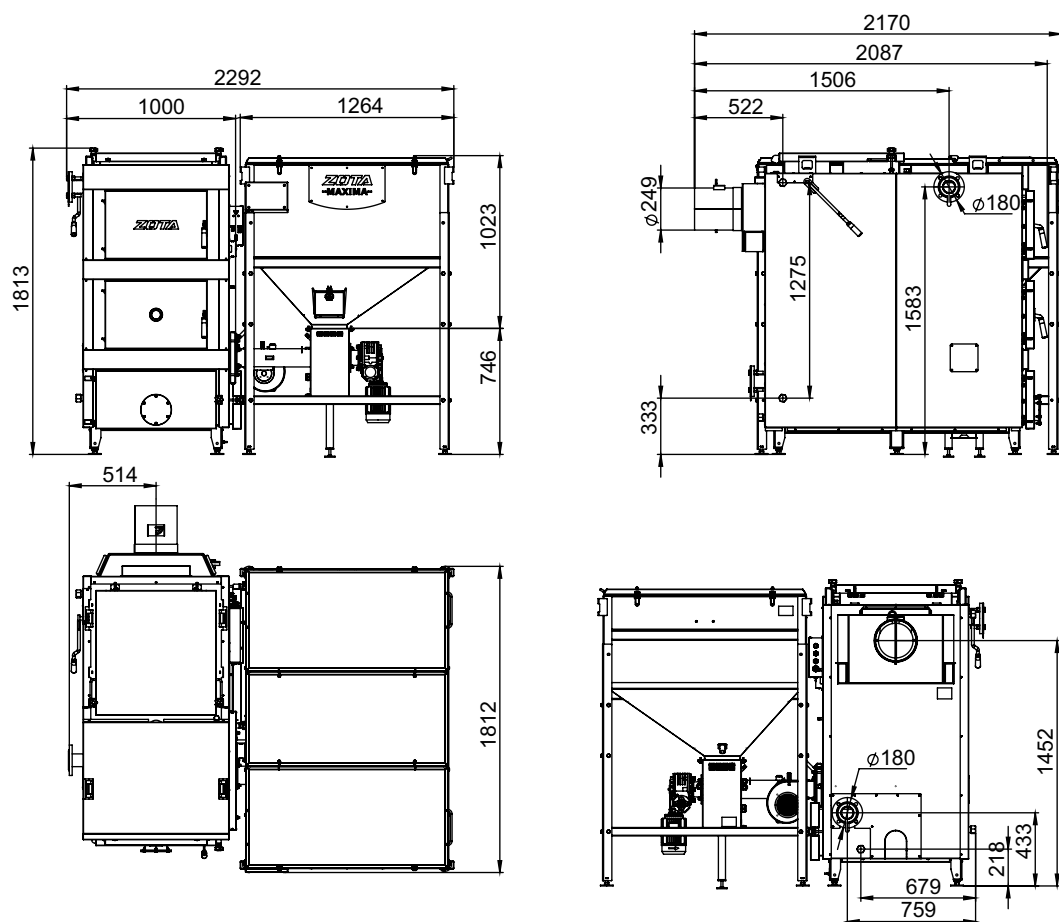

Монтажные размеры котлов Maxima

Maxima 200 (1 шнек / бункер 800 л)

Maxima 200 (1 шнек / бункер 1250 л)

Монтажные размеры котлов Maxima

Maxima 200 (1 шнек / бункер 1700 л)

Maxima 200 (1 шнек / бункер 3000 л)

Монтажные размеры котлов Maxima

Maxima 200 (2 шнека / бункер 800 л)

Maxima 200 (2 шнека / бункер 1250 л)

Монтажные размеры котлов Maxima

Maxima 200 (2 шнека / бункер 1700 л)

Maxima 200 (2 шнека / бункер 3000 л)