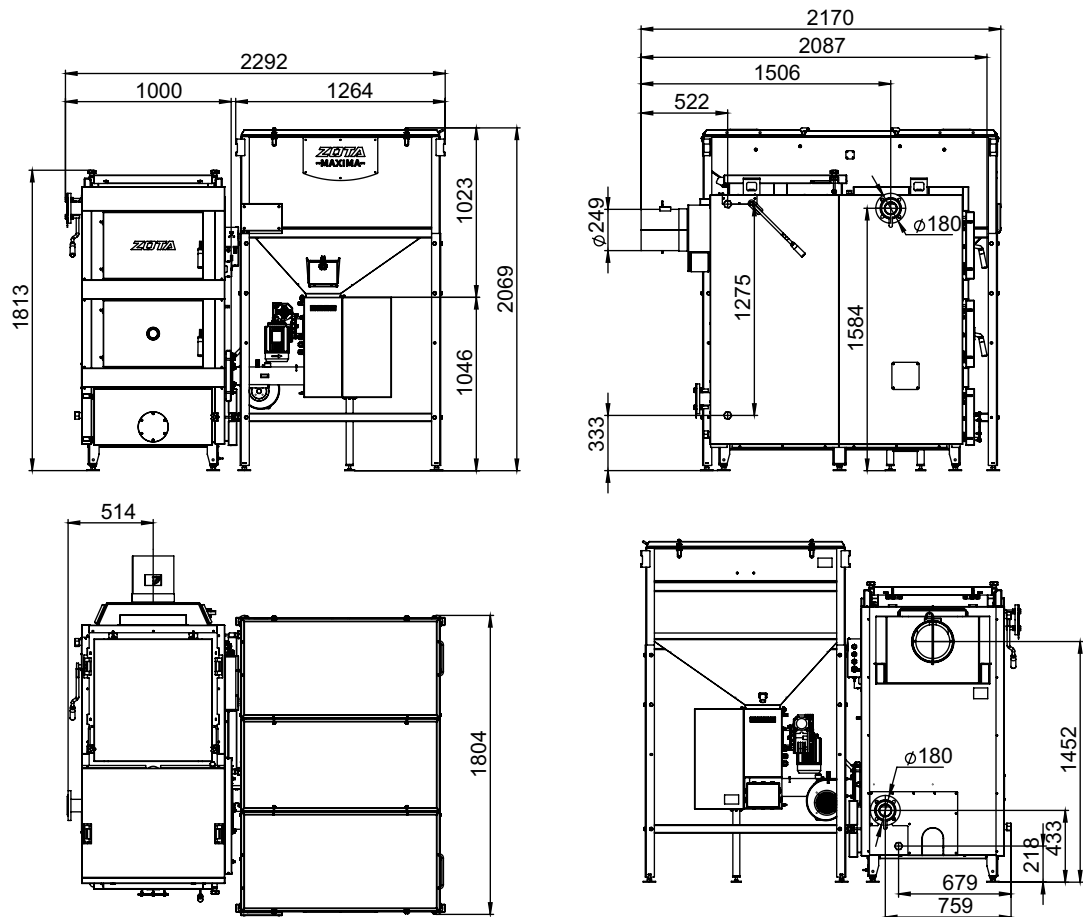

Монтажные размеры котлов Maxima

Maxima 200 (1 шнек / бункер 800 л)

Maxima 200 (1 шнек / бункер 1250 л)

Монтажные размеры котлов Maxima

Maxima 200 (1 шнек / бункер 1700 л)

Maxima 200 (1 шнек / бункер 3000 л)

Монтажные размеры котлов Maxima

Maxima 200 (2 шнека / бункер 800 л)

Maxima 200 (2 шнека / бункер 1250 л)

Монтажные размеры котлов Maxima

Maxima 200 (2 шнека / бункер 1700 л)

Maxima 200 (2 шнека / бункер 3000 л)