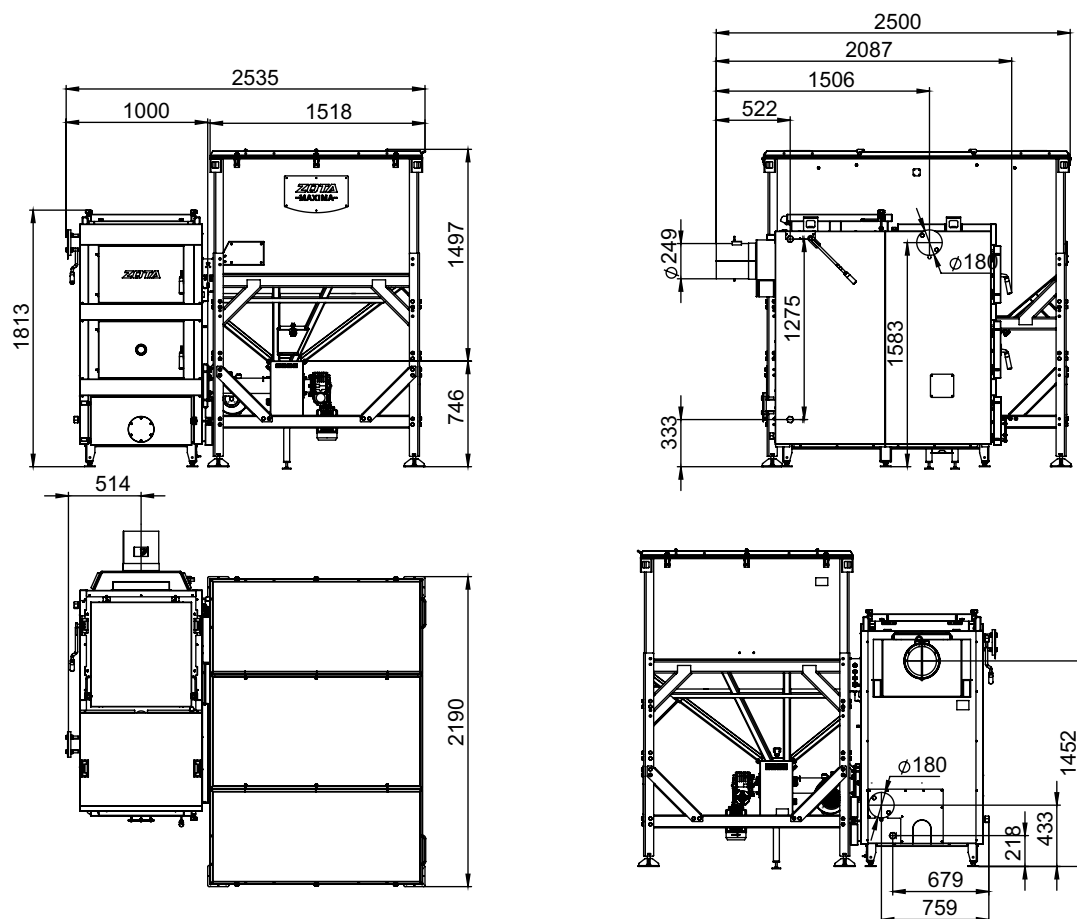

Монтажные размеры котлов Maxima

Maxima 200 (1 шнек / бункер 800 л)

Maxima 200 (1 шнек / бункер 1250 л)

Монтажные размеры котлов Maxima

Maxima 200 (1 шнек / бункер 1700 л)

Maxima 200 (1 шнек / бункер 3000 л)

Монтажные размеры котлов Maxima

Maxima 200 (2 шнека / бункер 800 л)

Maxima 200 (2 шнека / бункер 1250 л)

Монтажные размеры котлов Maxima

Maxima 200 (2 шнека / бункер 1700 л)

Maxima 200 (2 шнека / бункер 3000 л)